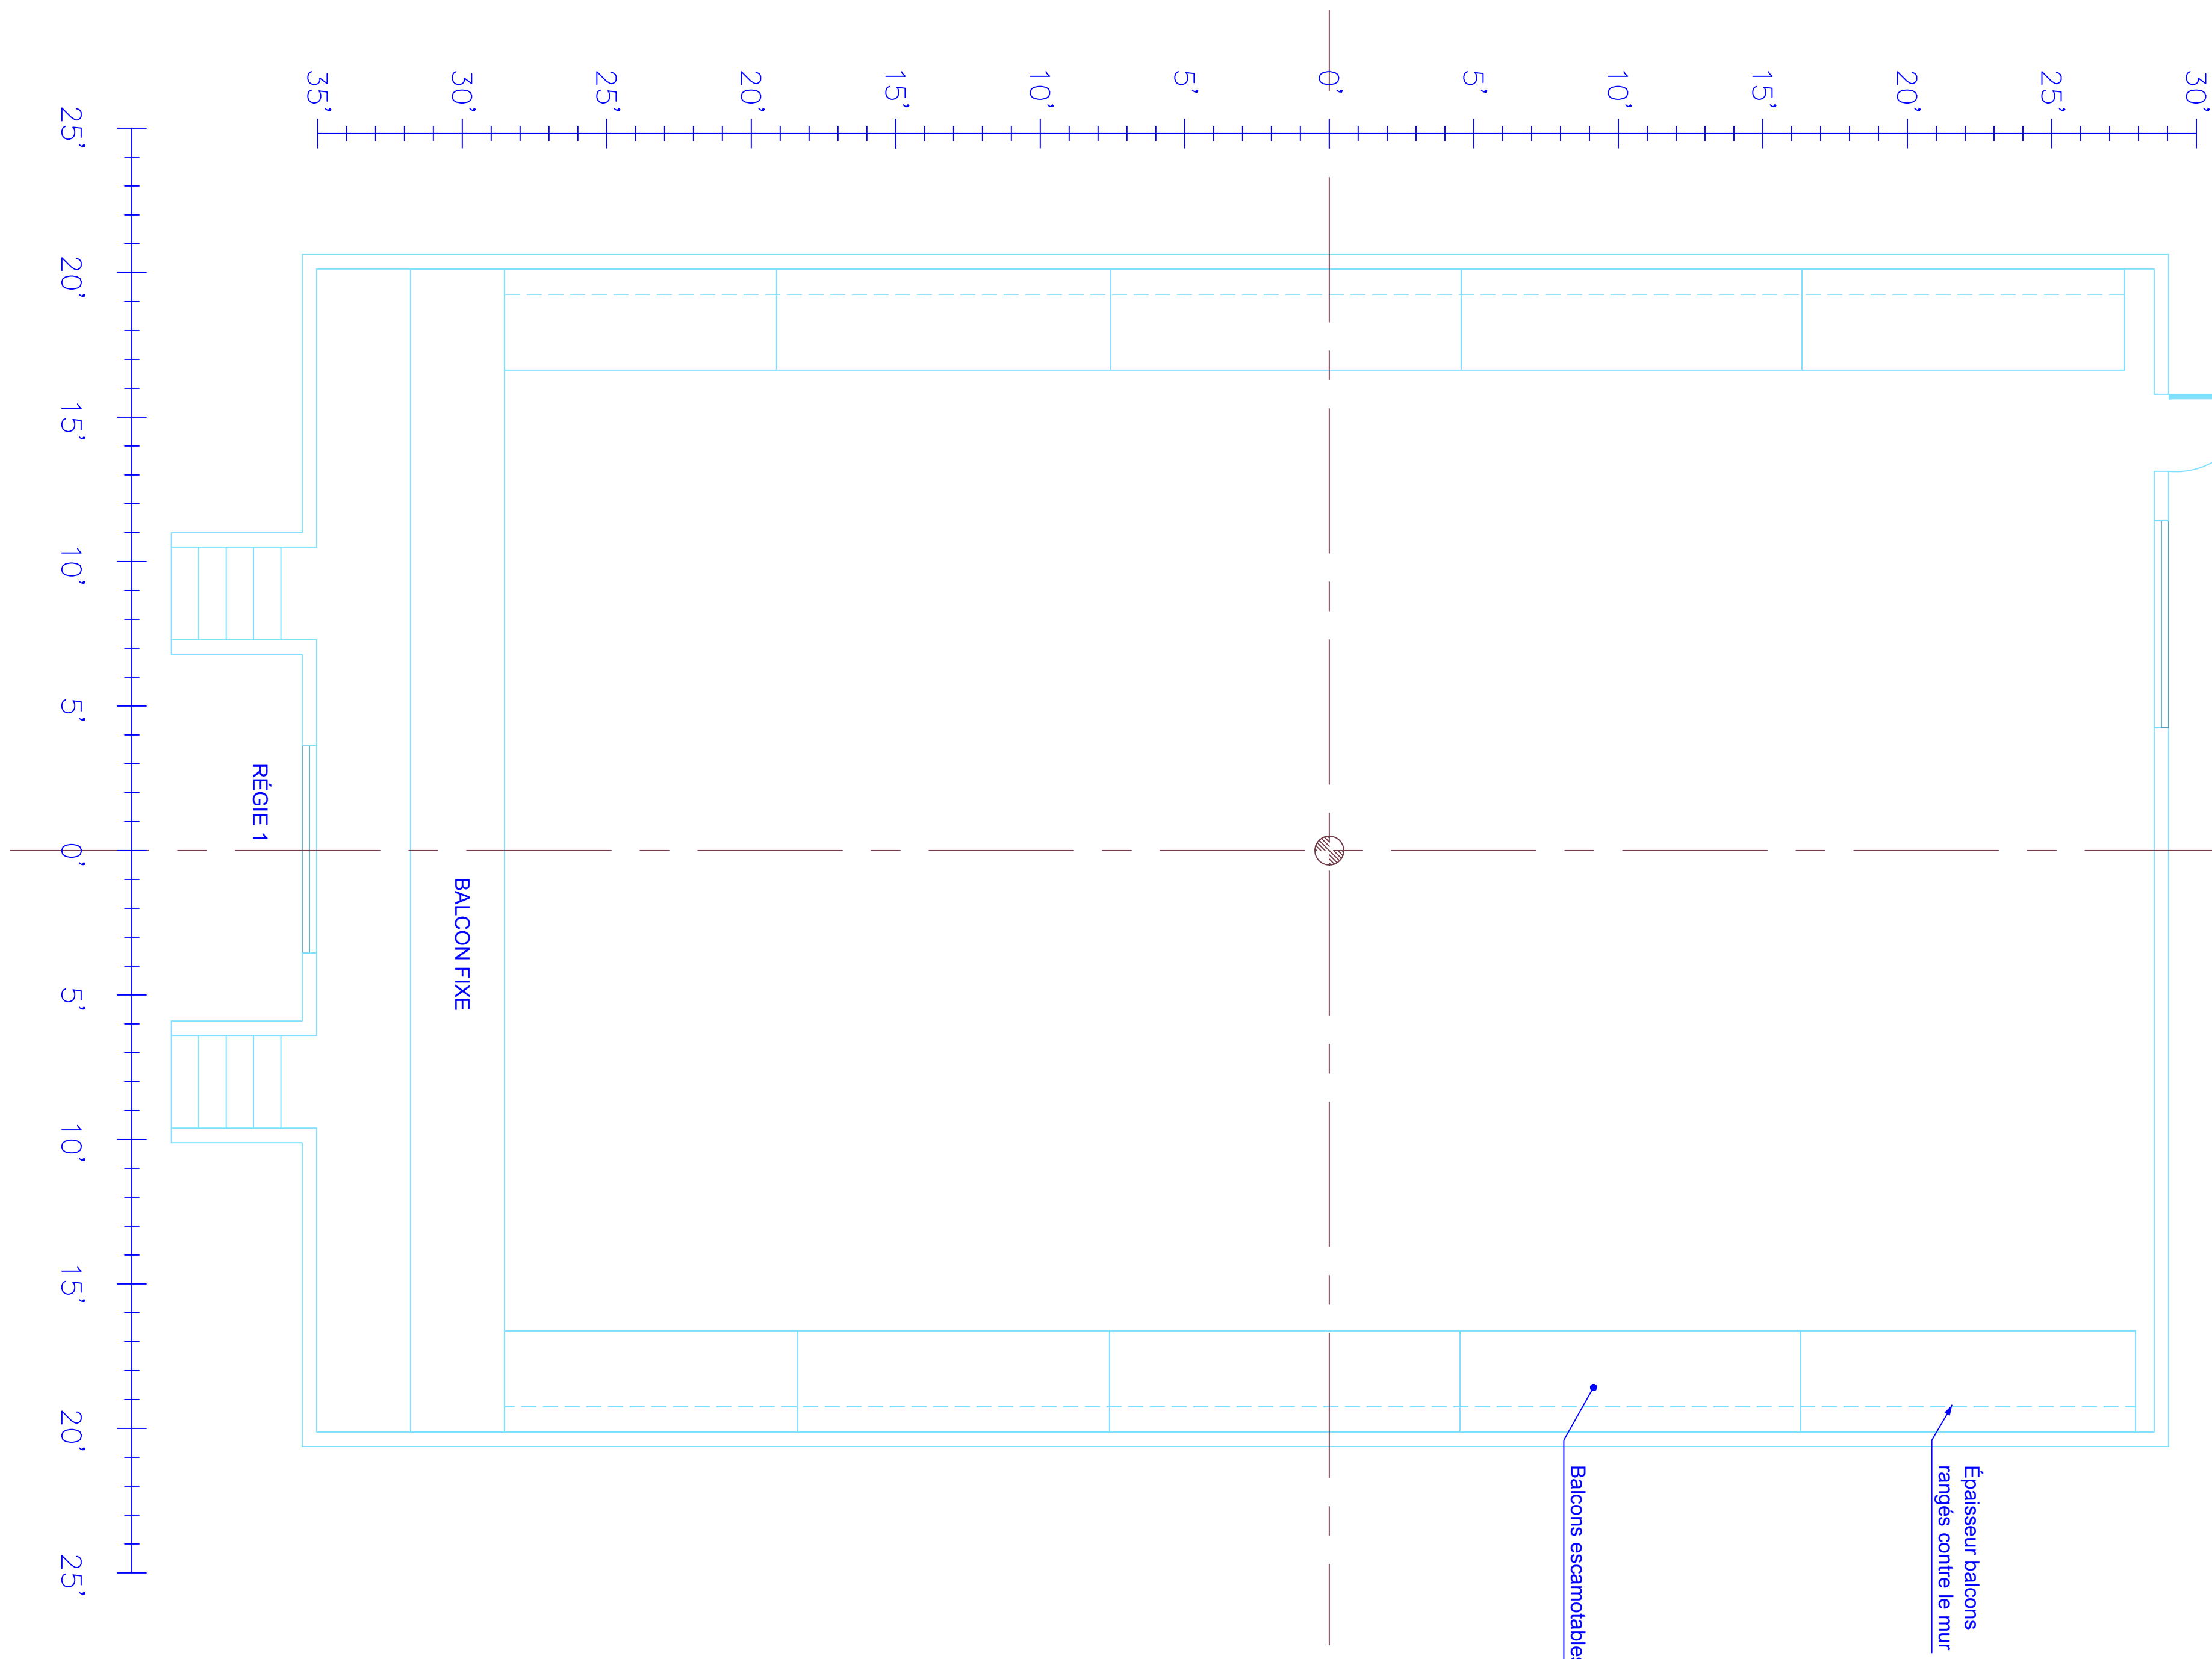

CORRIGÉ LE 15 SEPTEMBRE 2016

PLAN AU SOL: REZ-DE-CHAUSSÉE

ÉCHELLE
0'-1/4" = 1'-0"

1
5

**THÉÂTRE
PROSPERO**

1371, rue Ontario est
Montréal (Québec)
Canada, H2L 1S2

DIRECTION TECHNIQUE
MICHEL ST-AMAND

TÉLÉPHONE (BUREAU)
(514) 526-7288 poste 305

COURRIEL
technique@theatreprospero.com

DATE
septembre 2007
CORRIGÉ LE 15 SEPTEMBRE 2016

PLAN NIVEAU BALCON

ÉCHELLE
0'-1/4" = 1'-0"

2
5

**THÉÂTRE
PROSPERO**

1371, rue Ontario est
Montréal (Québec)
Canada, H2L 1S2

COURRIEL
technique@theatreprospero.com

COURRIEL

DATE
septembre 2007

CORRIGÉ LE 15 SEPTEMBRE 2016

PLAN DE COUPE: EST ET OUEST

ÉCHELLE
0'-1/4" = 1'-0"

4

5

DATE
septembre 2007
CORRIGÉ LE 15 SEPTEMBRE 2016

PLAN DE COUPE: NORD ET SUD

ÉCHELLE
0'-1/4" = 1'-0"

5
5