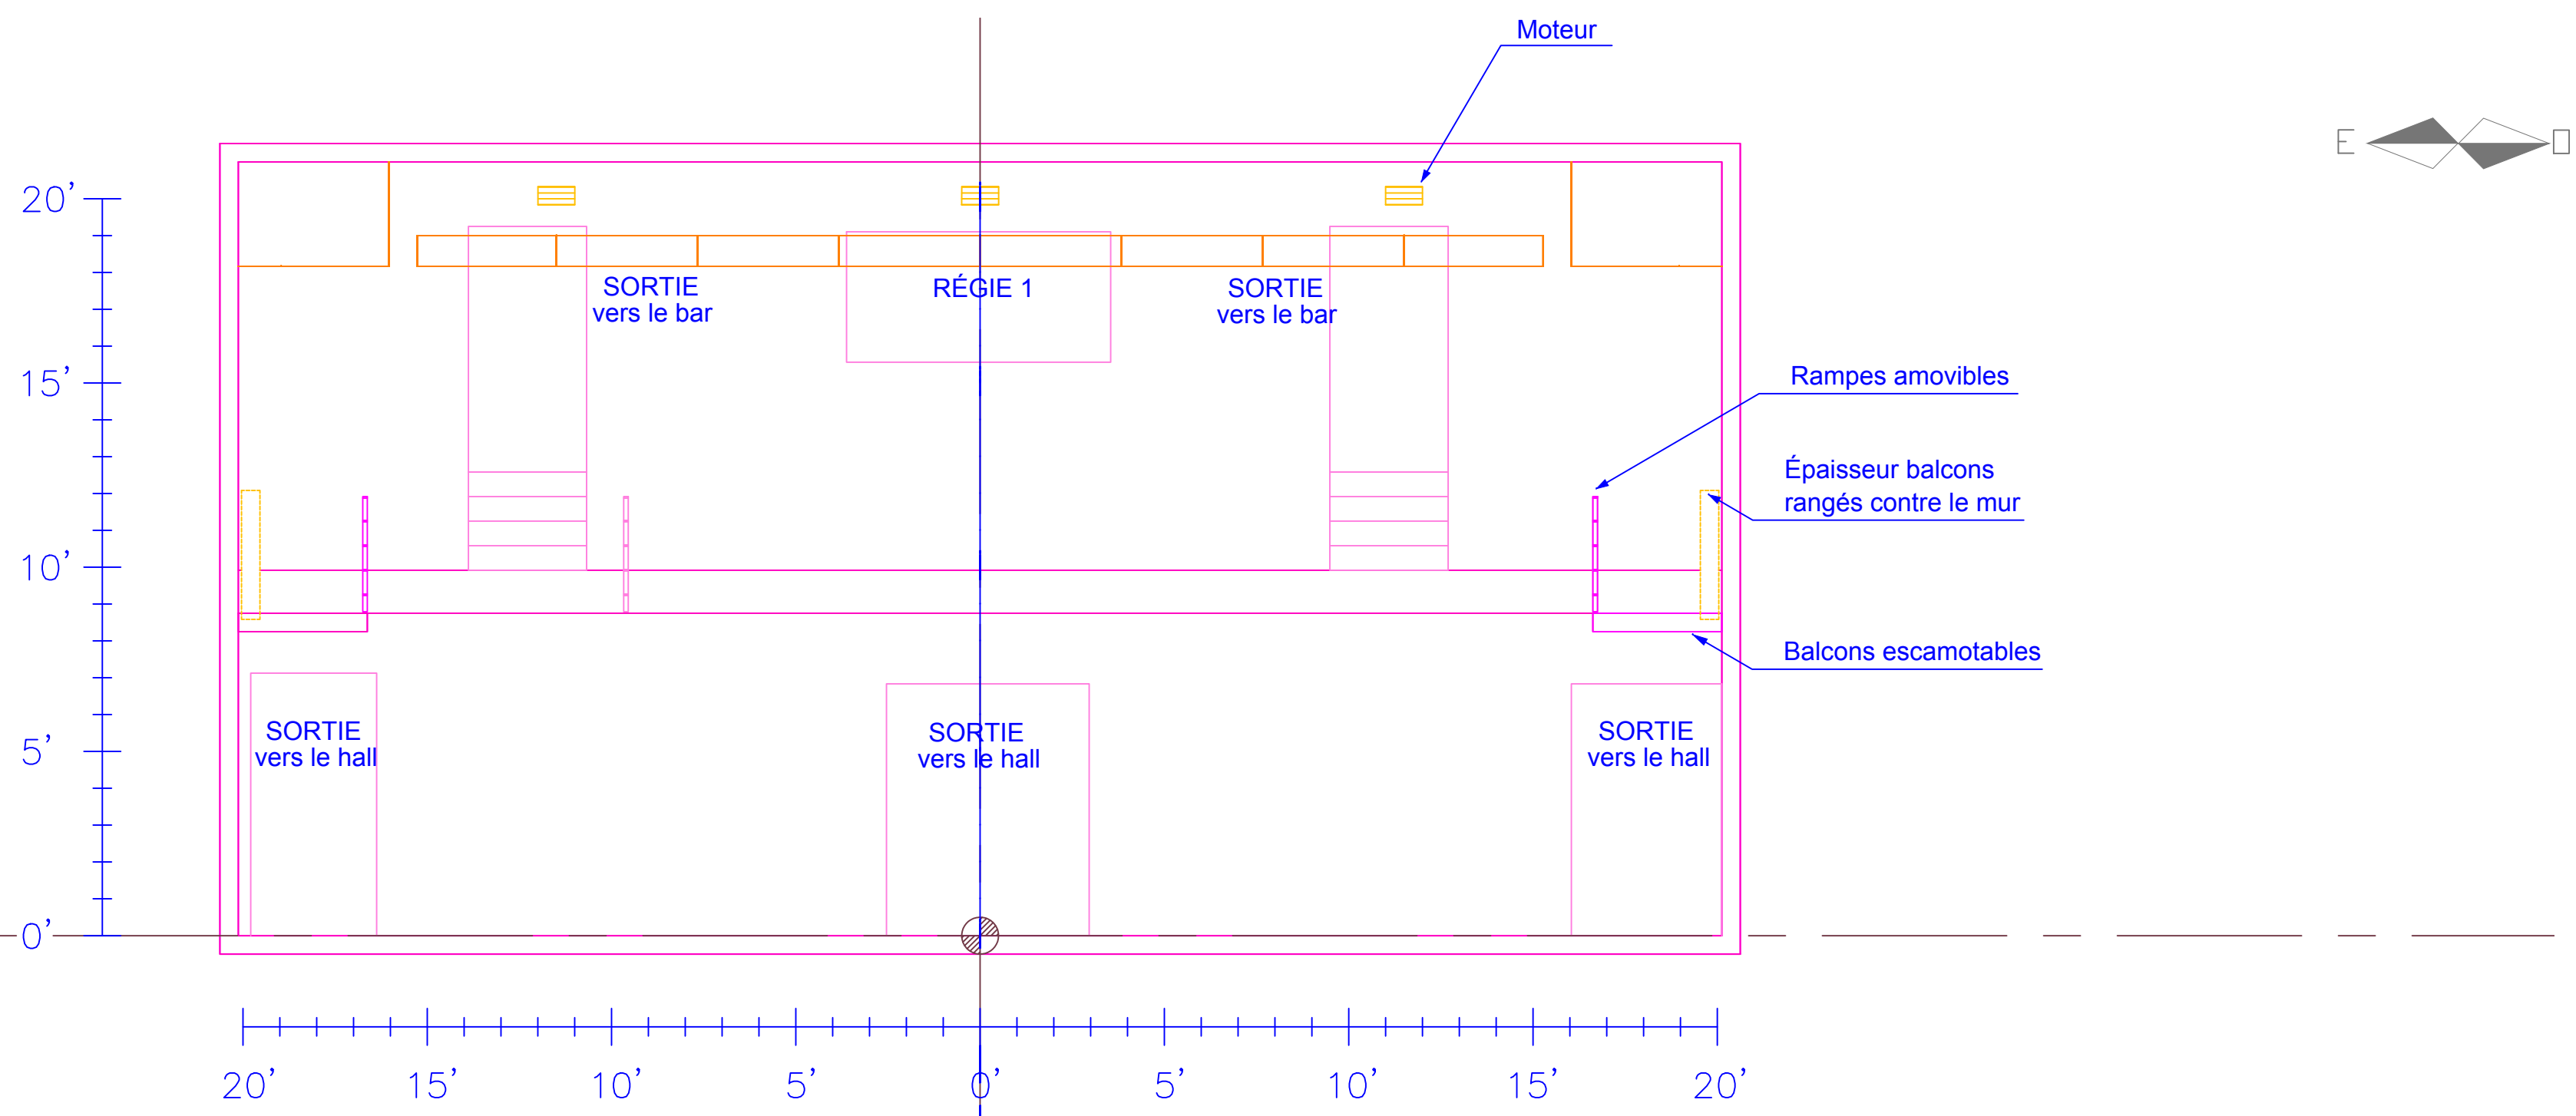

VUE SUD

**THÉÂTRE
PROSPERO**

1371, rue Ontario est
Montréal (Québec)
Canada, H2L 1S2

DIRECTION TECHNIQUE
MICHEL ST-AMAND (514) 526-7288 poste 305 technique@theatreprospero.com

TÉLÉPHONE (BUREAU)

COURRIEL

DATE
septembre 2007
CORRIGÉ LE 15 SEPTEMBRE 2016

PLAN DE COUPE: NORD ET SUD

ÉCHELLE
0'-1/4" = 1'-0"

5
5