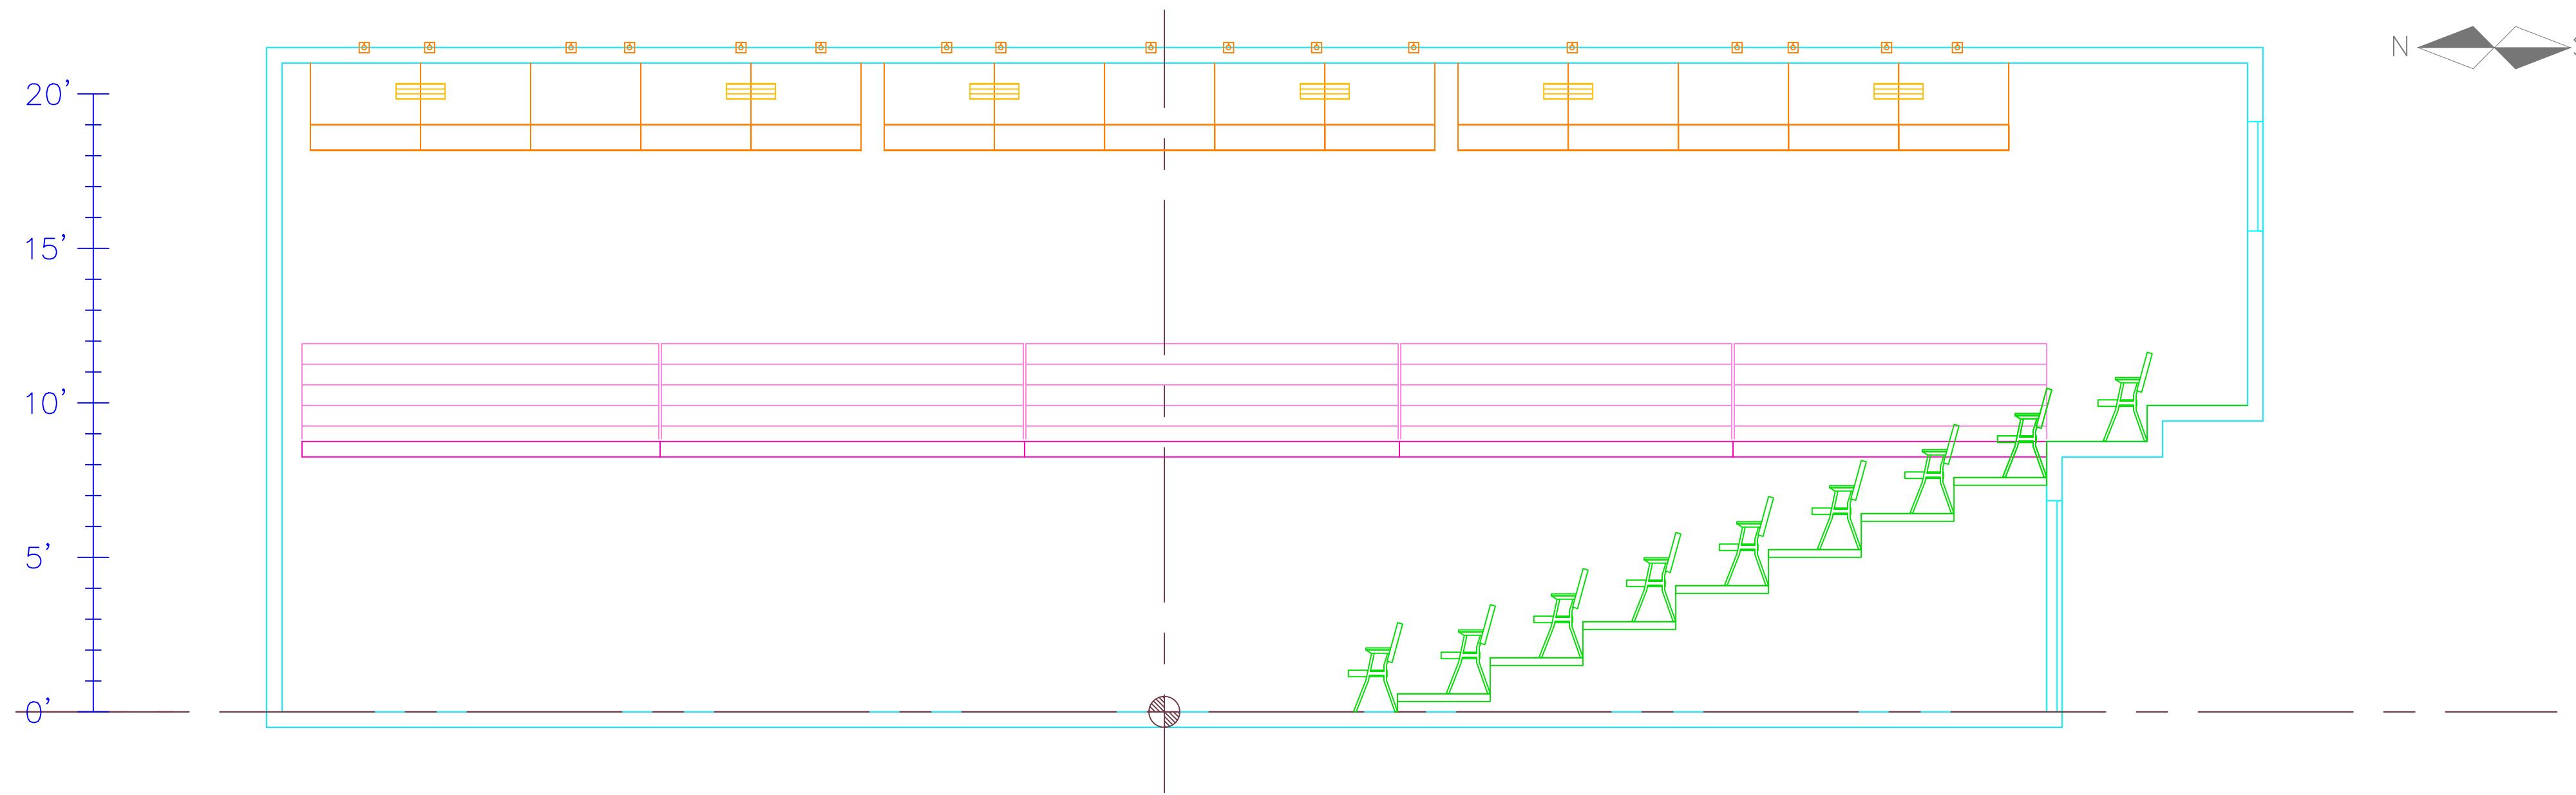

VUE EST

VUE OUEST

**THÉÂTRE
PROSPERO**

1371, rue Ontario est
Montréal (Québec)
Canada, H2L 1S2

DIRECTION TECHNIQUE

MICHEL ST-AMAND (514) 526-7288 poste 305

TÉLÉPHONE (BUREAU)

COURRIEL
technique@theatreprospero.com

COURRIEL

DATE
septembre 2007

CORRIGÉ LE 15 SEPTEMBRE 2016

PLAN DE COUPE: EST ET OUEST

ÉCHELLE
0'-1/4" = 1'-0"

4

5