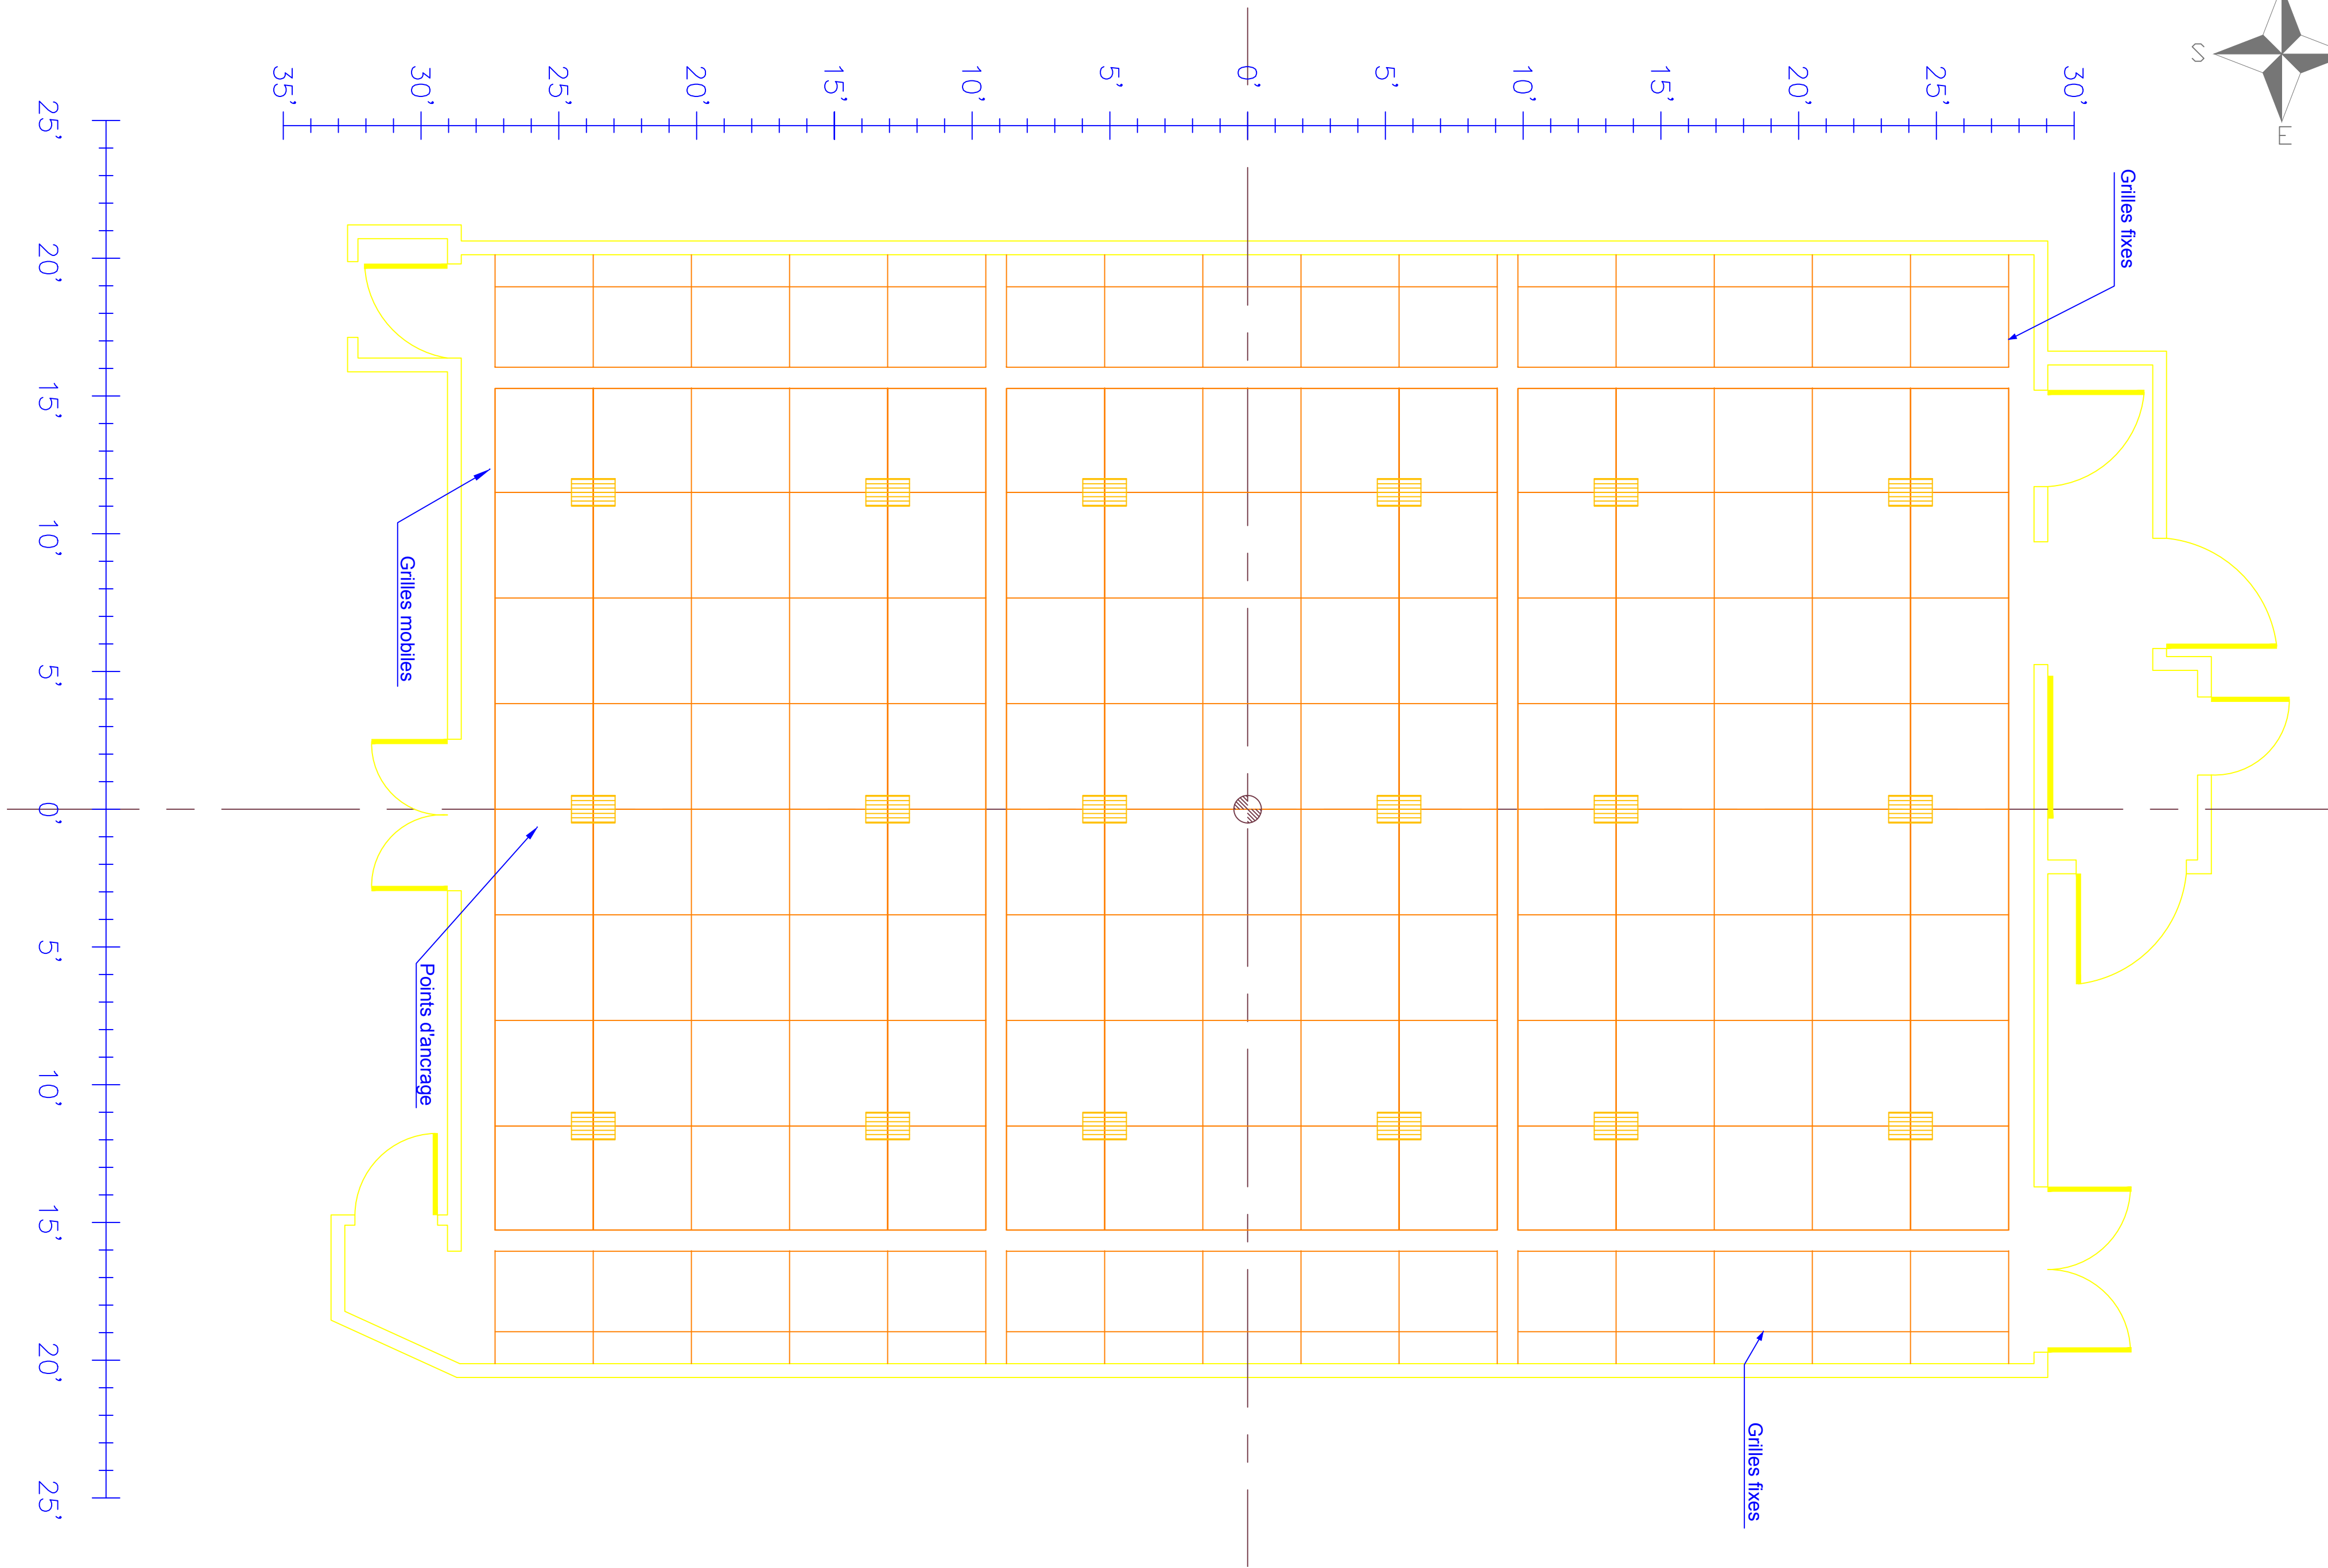

CORRIGÉ LE 15 SEPTEMBRE 2016

PLAN AU SOL: REZ-DE-CHAUSSÉE

ÉCHELLE
0'-1/4" = 1'-0"

1
5

**THÉÂTRE
PROSPERO**

1371, rue Ontario est
Montréal (Québec)
Canada, H2L 1S2

DIRECTION TECHNIQUE
MICHEL ST-AMAND

TÉLÉPHONE (BUREAU)
(514) 526-7288 poste 305

COURRIEL
technique@theatreprospero.com

DATE
septembre 2007
CORRIGÉ LE 15 SEPTEMBRE 2016

PLAN NIVEAU BALCON

ÉCHELLE
0'-1/4" = 1'-0"

2
5

**THÉÂTRE
PROSPERO**

1371, rue Ontario est
Montréal (Québec)
Canada, H2L 1S2

COURRIEL
technique@theatreprospero.com

COURRIEL

DATE
septembre 2007

CORRIGÉ LE 15 SEPTEMBRE 2016

PLAN DE COUPE: EST ET OUEST

ÉCHELLE
0'-1/4" = 1'-0"

4

5

DATE
septembre 2007
CORRIGÉ LE 15 SEPTEMBRE 2016

PLAN DE COUPE: NORD ET SUD

ÉCHELLE
0'-1/4" = 1'-0"

5
5