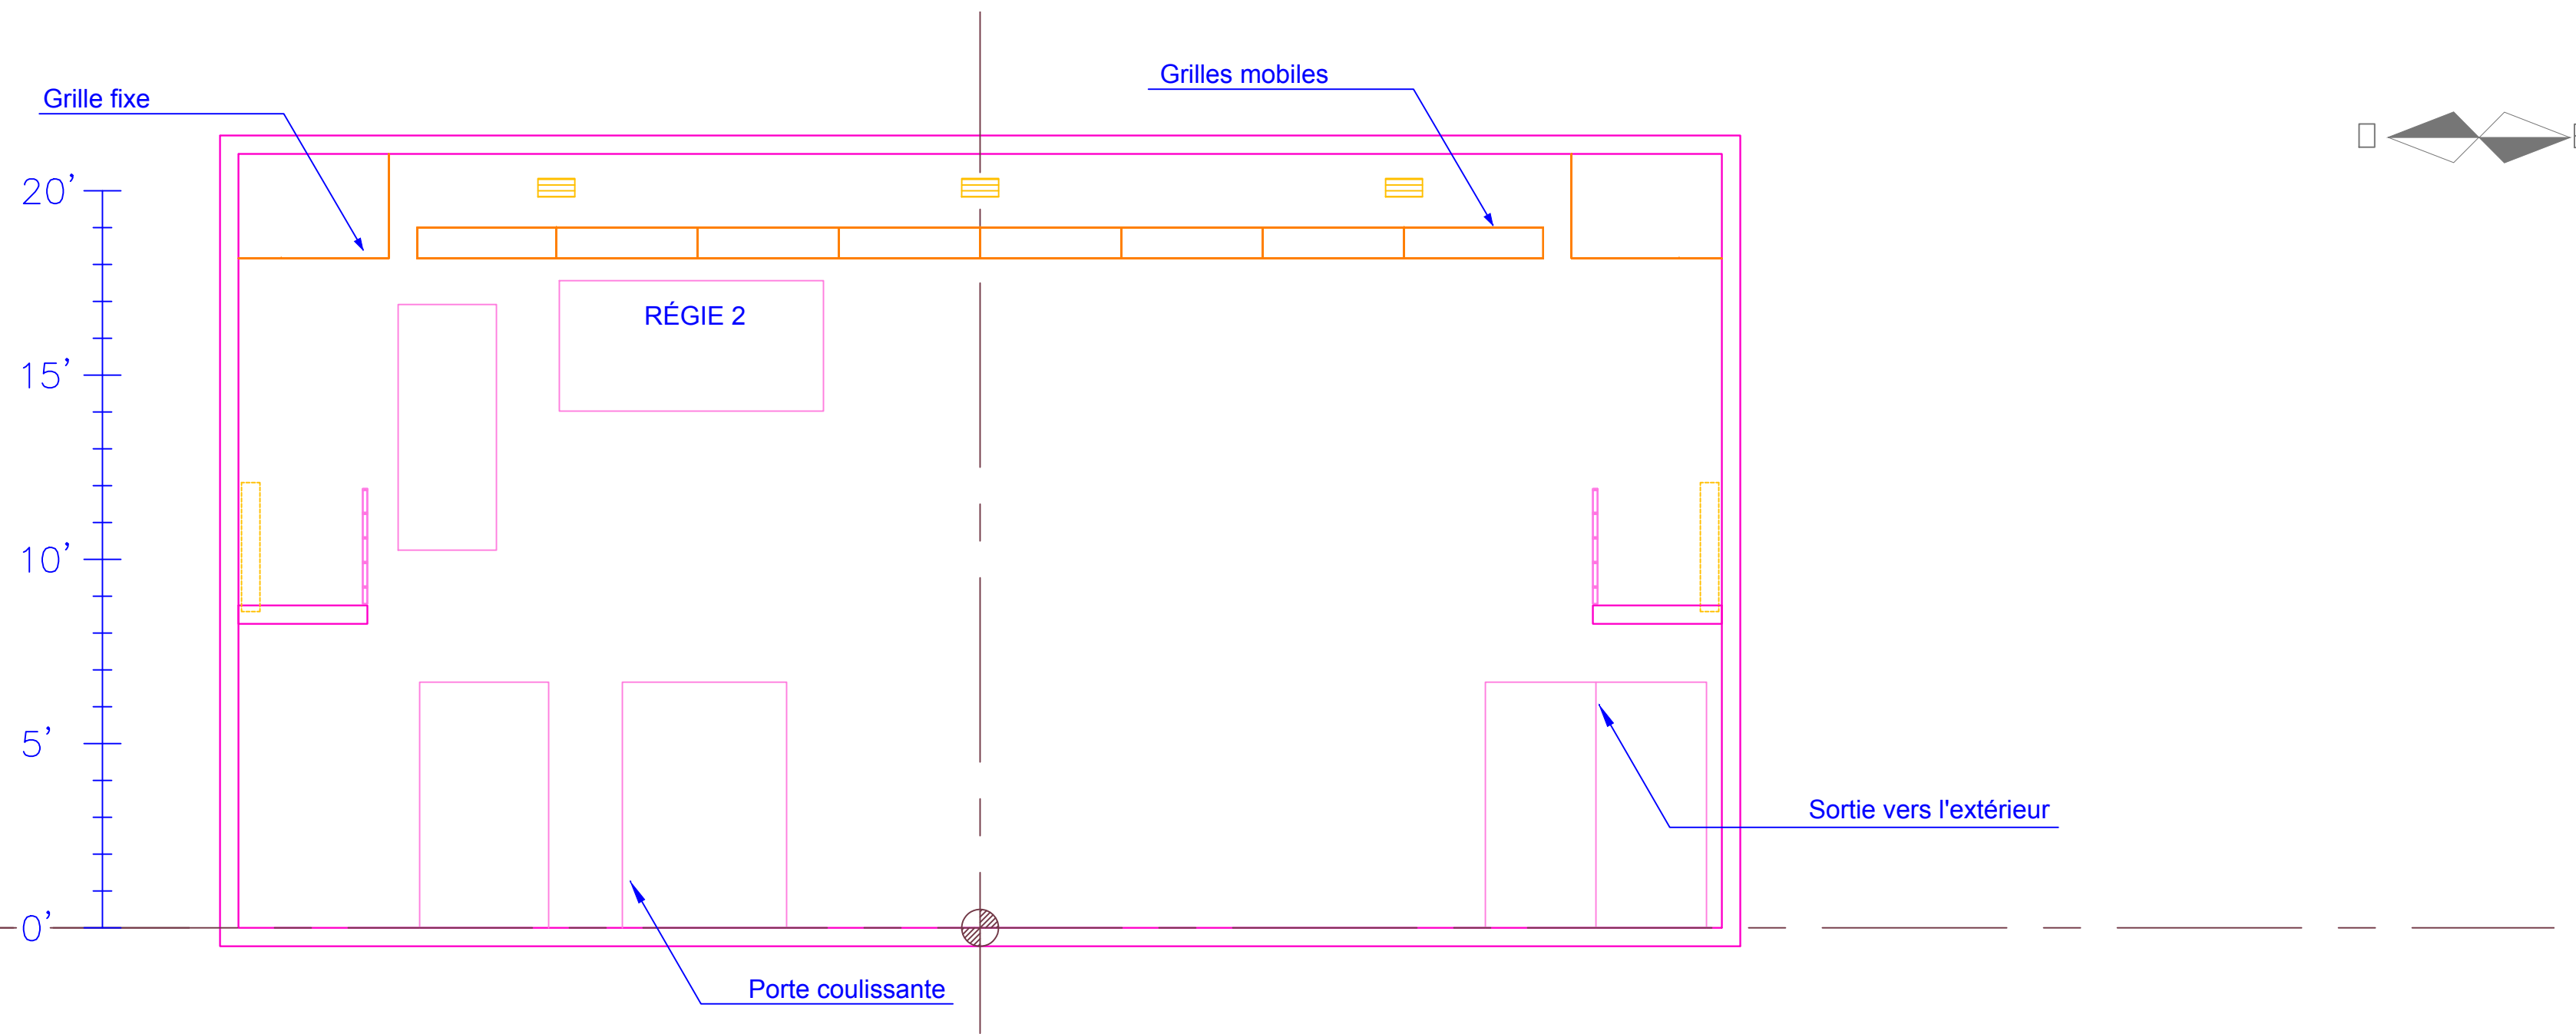

VUE NORD

VUE SUD

**THÉÂTRE
PROSPERO**

1371, rue Ontario est
Montréal (Québec)
Canada, H2L 1S2

DIRECTION TECHNIQUE
MICHEL ST-AMAND (514) 526-7288 poste 305 technique@theatreprospero.com

TÉLÉPHONE (BUREAU)

COURRIEL

DATE
septembre 2007
CORRIGÉ LE 15 SEPTEMBRE 2016

PLAN DE COUPE: NORD ET SUD

ÉCHELLE
0'-1/4" = 1'-0"

5
5