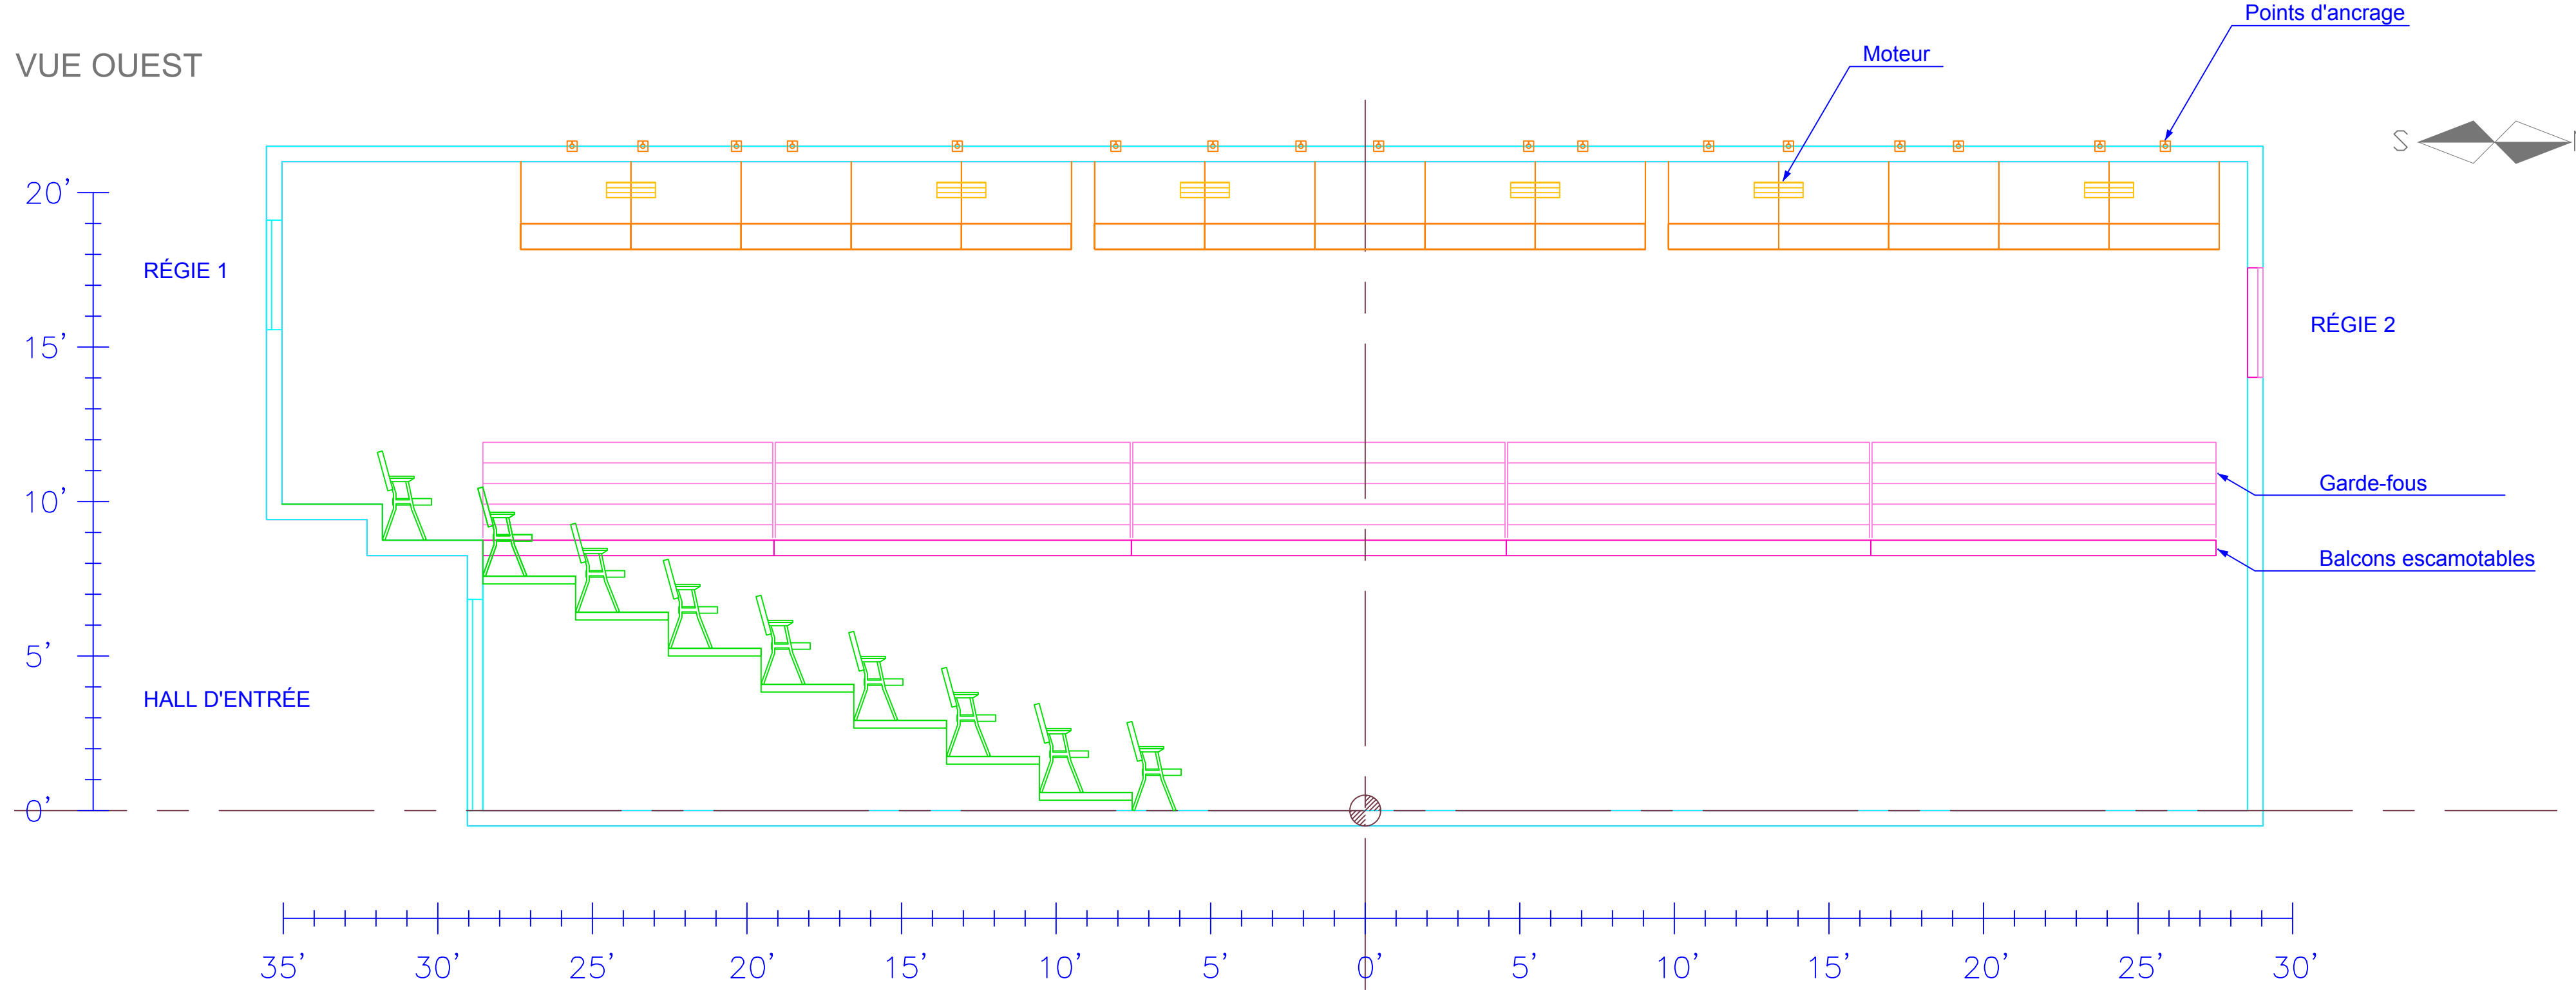

VUE OUEST

**THÉÂTRE
PROSPERO**

1371, rue Ontario est
Montréal (Québec)
Canada, H2L 1S2

DIRECTION TECHNIQUE

MICHEL ST-AMAND (514) 526-7288 poste 305

TÉLÉPHONE (BUREAU)

COURRIEL
technique@theatreprospero.com

COURRIEL

DATE
septembre 2007

CORRIGÉ LE 15 SEPTEMBRE 2016

PLAN DE COUPE: EST ET OUEST

ÉCHELLE
0'-1/4" = 1'-0"

4

5