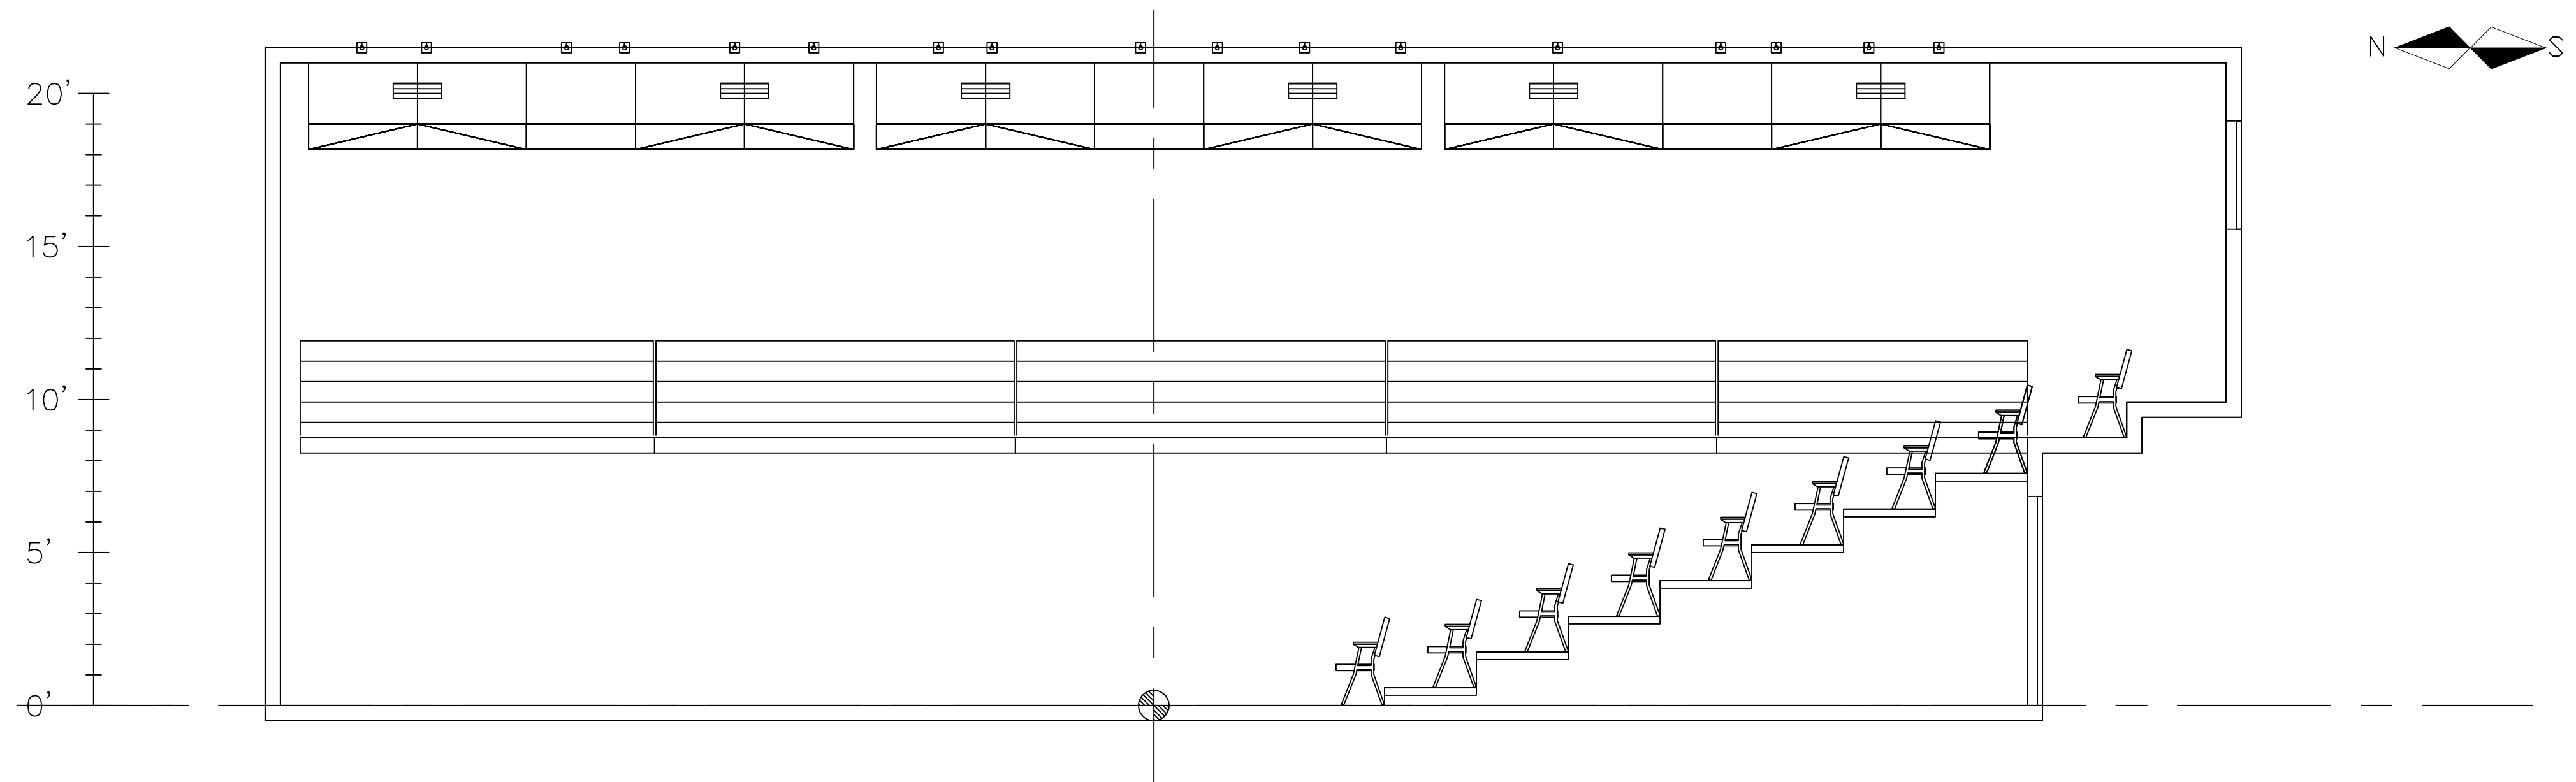

VUE EST

VUE OUEST

THÉÂTRE
PROSPERO

1371, rue Ontario est
Montréal (Québec)
Canada, H2L 1S2

DIRECTION TECHNIQUE
PIERRE MAINVILLE

TÉLÉPHONE (BUREAU)
(514) 526-7288 poste 305

COURRIEL
dt@laveillee.qc.ca

DATE
septembre 2007
CORRIGÉ LE 15 SEPTEMBRE 2016

PLAN DE COUPE: EST ET OUEST

ÉCHELLE
0'-1/4" = 1'-0"

4
5