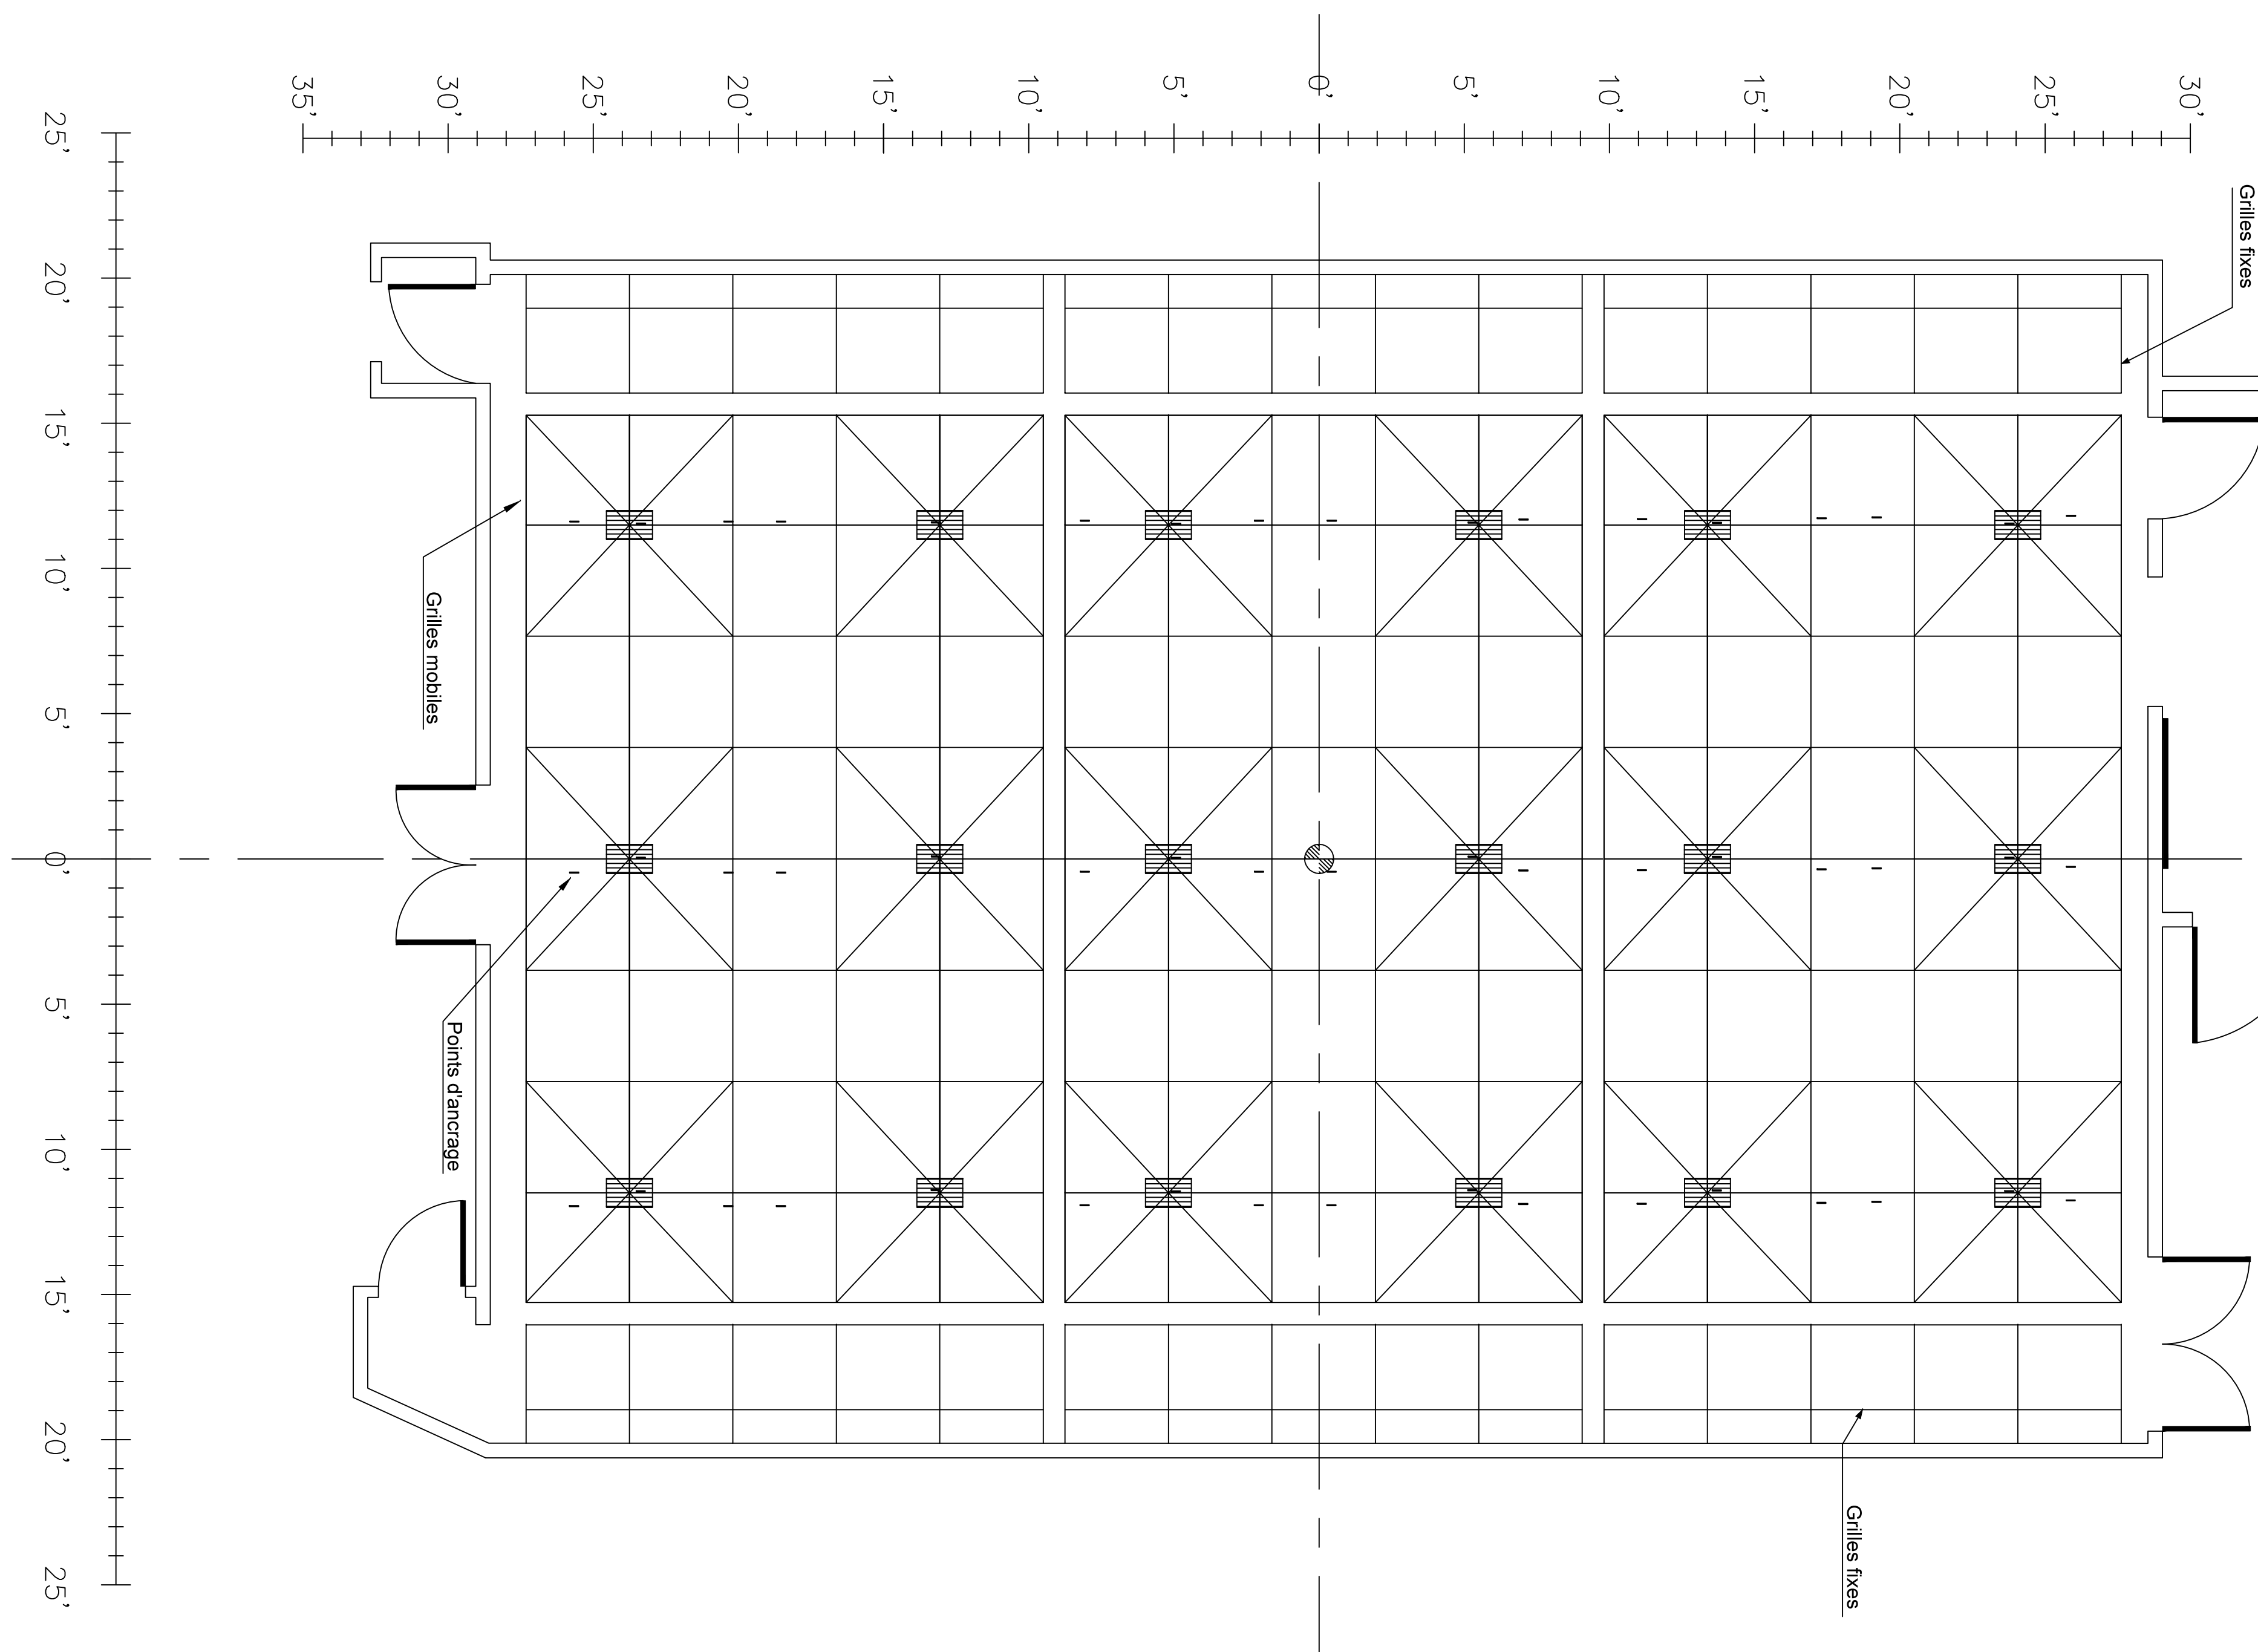

DATE septembre 2007
CORRIGÉ LE 15 SEPTEMBRE 2016

ÉCHELLE 0'-1/4" = 1'-0"
1/5

THÉÂTRE
PROSPERO

1371, rue Ontario est
Montréal (Québec)
Canada, H2L 1S2

DIRECTION TECHNIQUE
PIERRE MAINVILLE

TÉLÉPHONE (BUREAU)
(514) 526-7288 poste 305

COURRIEL
dt@laveillee.qc.ca

DATE
septembre 2007
CORRIGÉ LE 15 SEPTEMBRE 2016

PLAN NIVEAU BALCON

ÉCHELLE
0'-1/4" = 1'-0"

2

5

THÉÂTRE
PROSPERO

1371, rue Ontario est
Montréal (Québec)
Canada, H2L 1S2

DATE
septembre 2007
CORRIGÉ LE 15 SEPTEMBRE 2016

PLAN DE COUPE: EST ET OUEST

ÉCHELLE
0'-1/4" = 1'-0"

4
5

VUE NORD

VUE SUD

THÉÂTRE
PROSPERO

1371, rue Ontario est
Montréal (Québec)
Canada, H2L 1S2

DIRECTION TECHNIQUE
PIERRE MAINVILLE

TÉLÉPHONE (BUREAU)
(514) 526-7288 poste 305

COURRIEL
dt@laveillee.qc.ca

DATE
septembre 2007
CORRIGÉ LE 15 SEPTEMBRE 2016

PLAN DE COUPE: NORD ET SUD

ÉCHELLE
0'-1/4" = 1'-0"