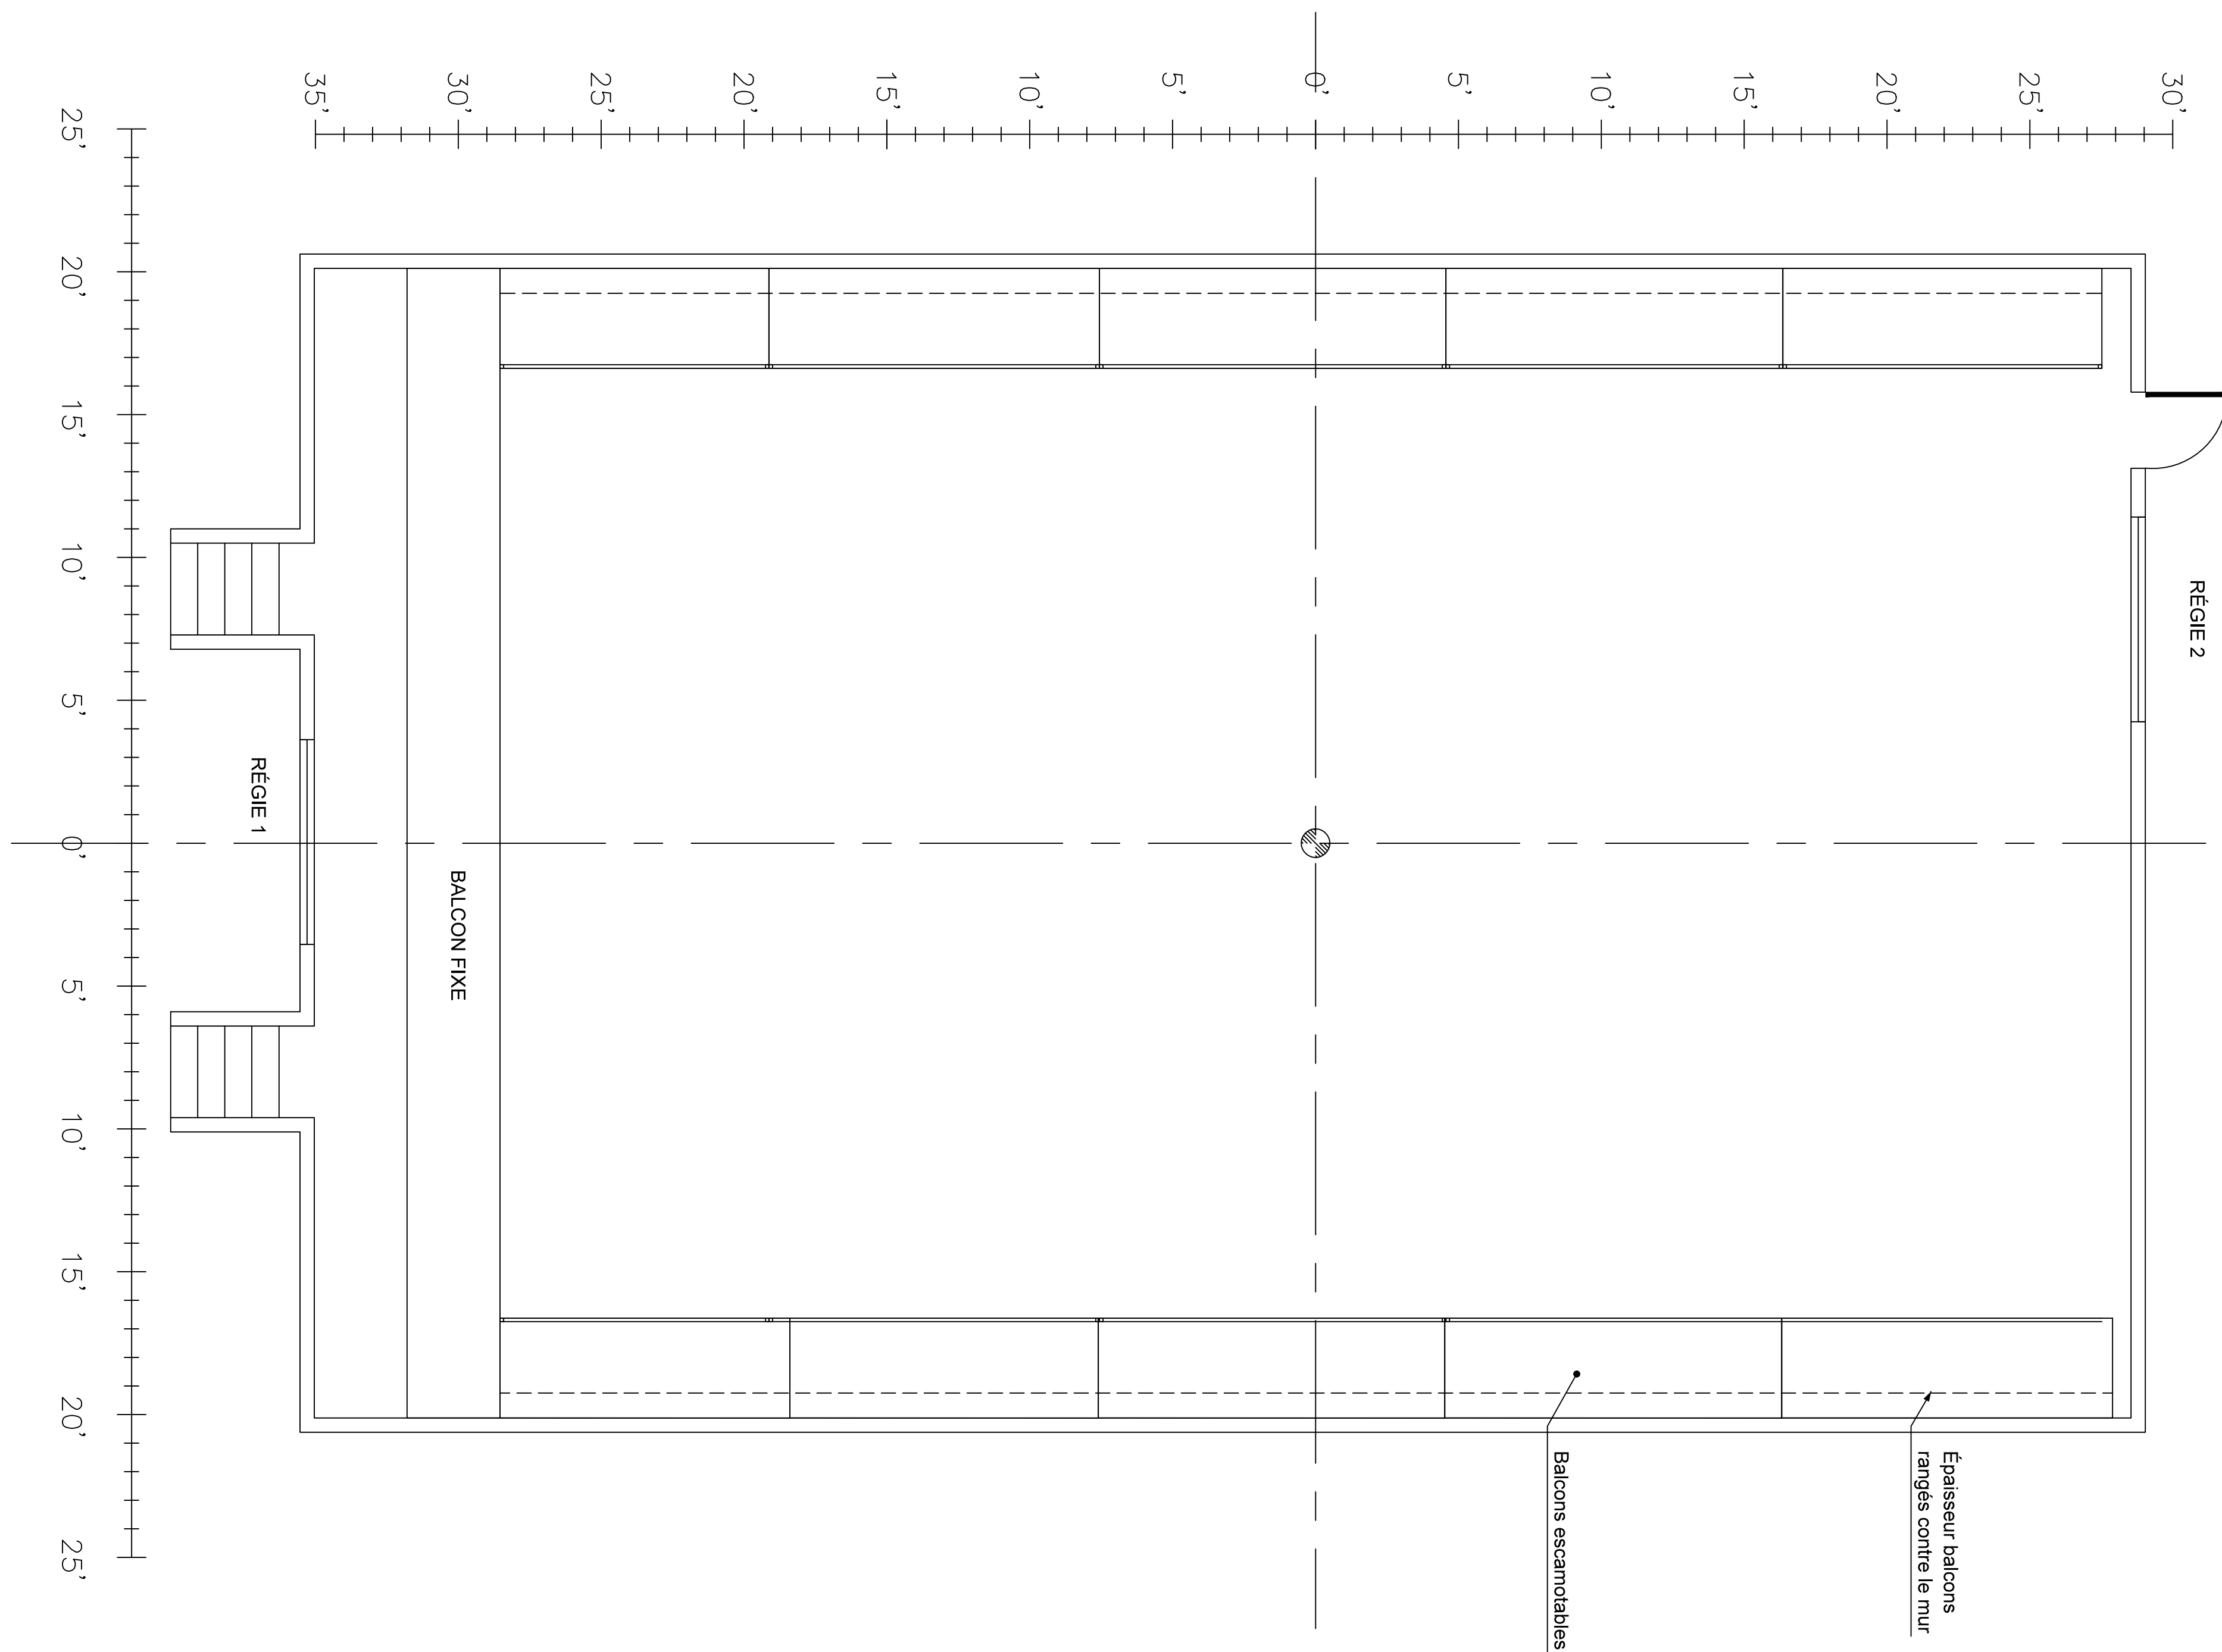

THÉÂTRE
PROSPERO

1371, rue Ontario est
Montréal (Québec)
Canada, H2L 1S2

DIRECTION TECHNIQUE
PIERRE MAINVILLE

TÉLÉPHONE (BUREAU)
(514) 526-7288 poste 305

COURRIEL
dt@laveillee.qc.ca

DATE
septembre 2007
CORRIGÉ LE 15 SEPTEMBRE 2016

PLAN NIVEAU BALCON

ÉCHELLE
0'-1/4" = 1'-0"

2

5