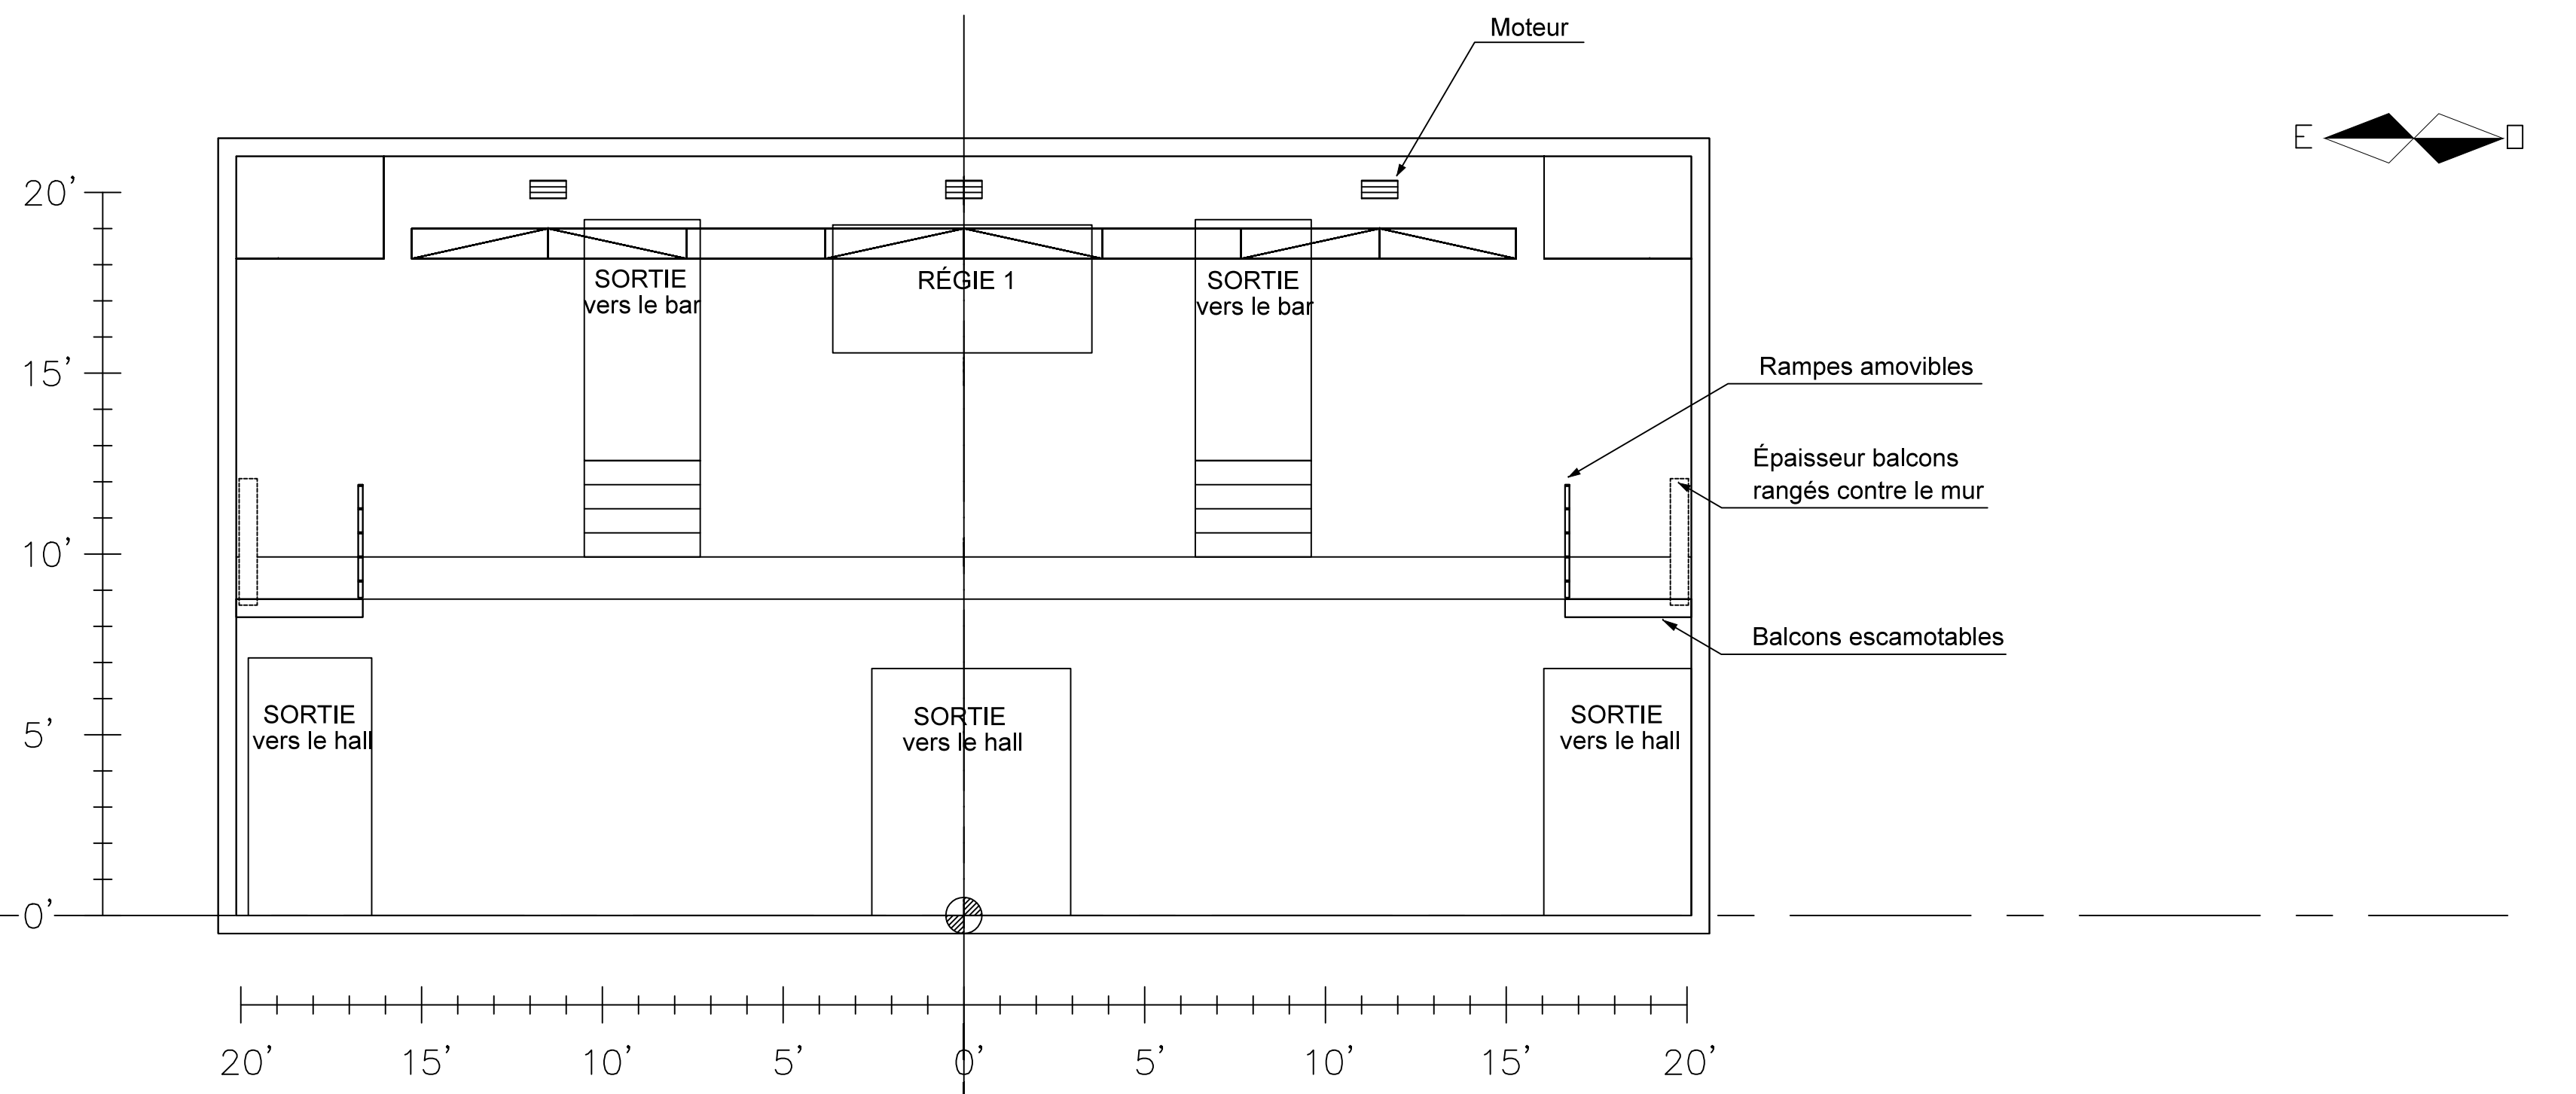

DATE
septembre 2007
CORRIGÉ LE 15 SEPTEMBRE 2016

PLAN DE COUPE: EST ET OUEST

ÉCHELLE
0'-1/4" = 1'-0"

4
5

VUE NORD

VUE SUD

THÉÂTRE
PROSPERO

1371, rue Ontario est
Montréal (Québec)
Canada, H2L 1S2

DIRECTION TECHNIQUE
PIERRE MAINVILLE

TÉLÉPHONE (BUREAU)
(514) 526-7288 poste 305

COURRIEL
dt@laveillee.qc.ca

DATE
septembre 2007
CORRIGÉ LE 15 SEPTEMBRE 2016

PLAN DE COUPE: NORD ET SUD

ÉCHELLE
0'-1/4" = 1'-0"