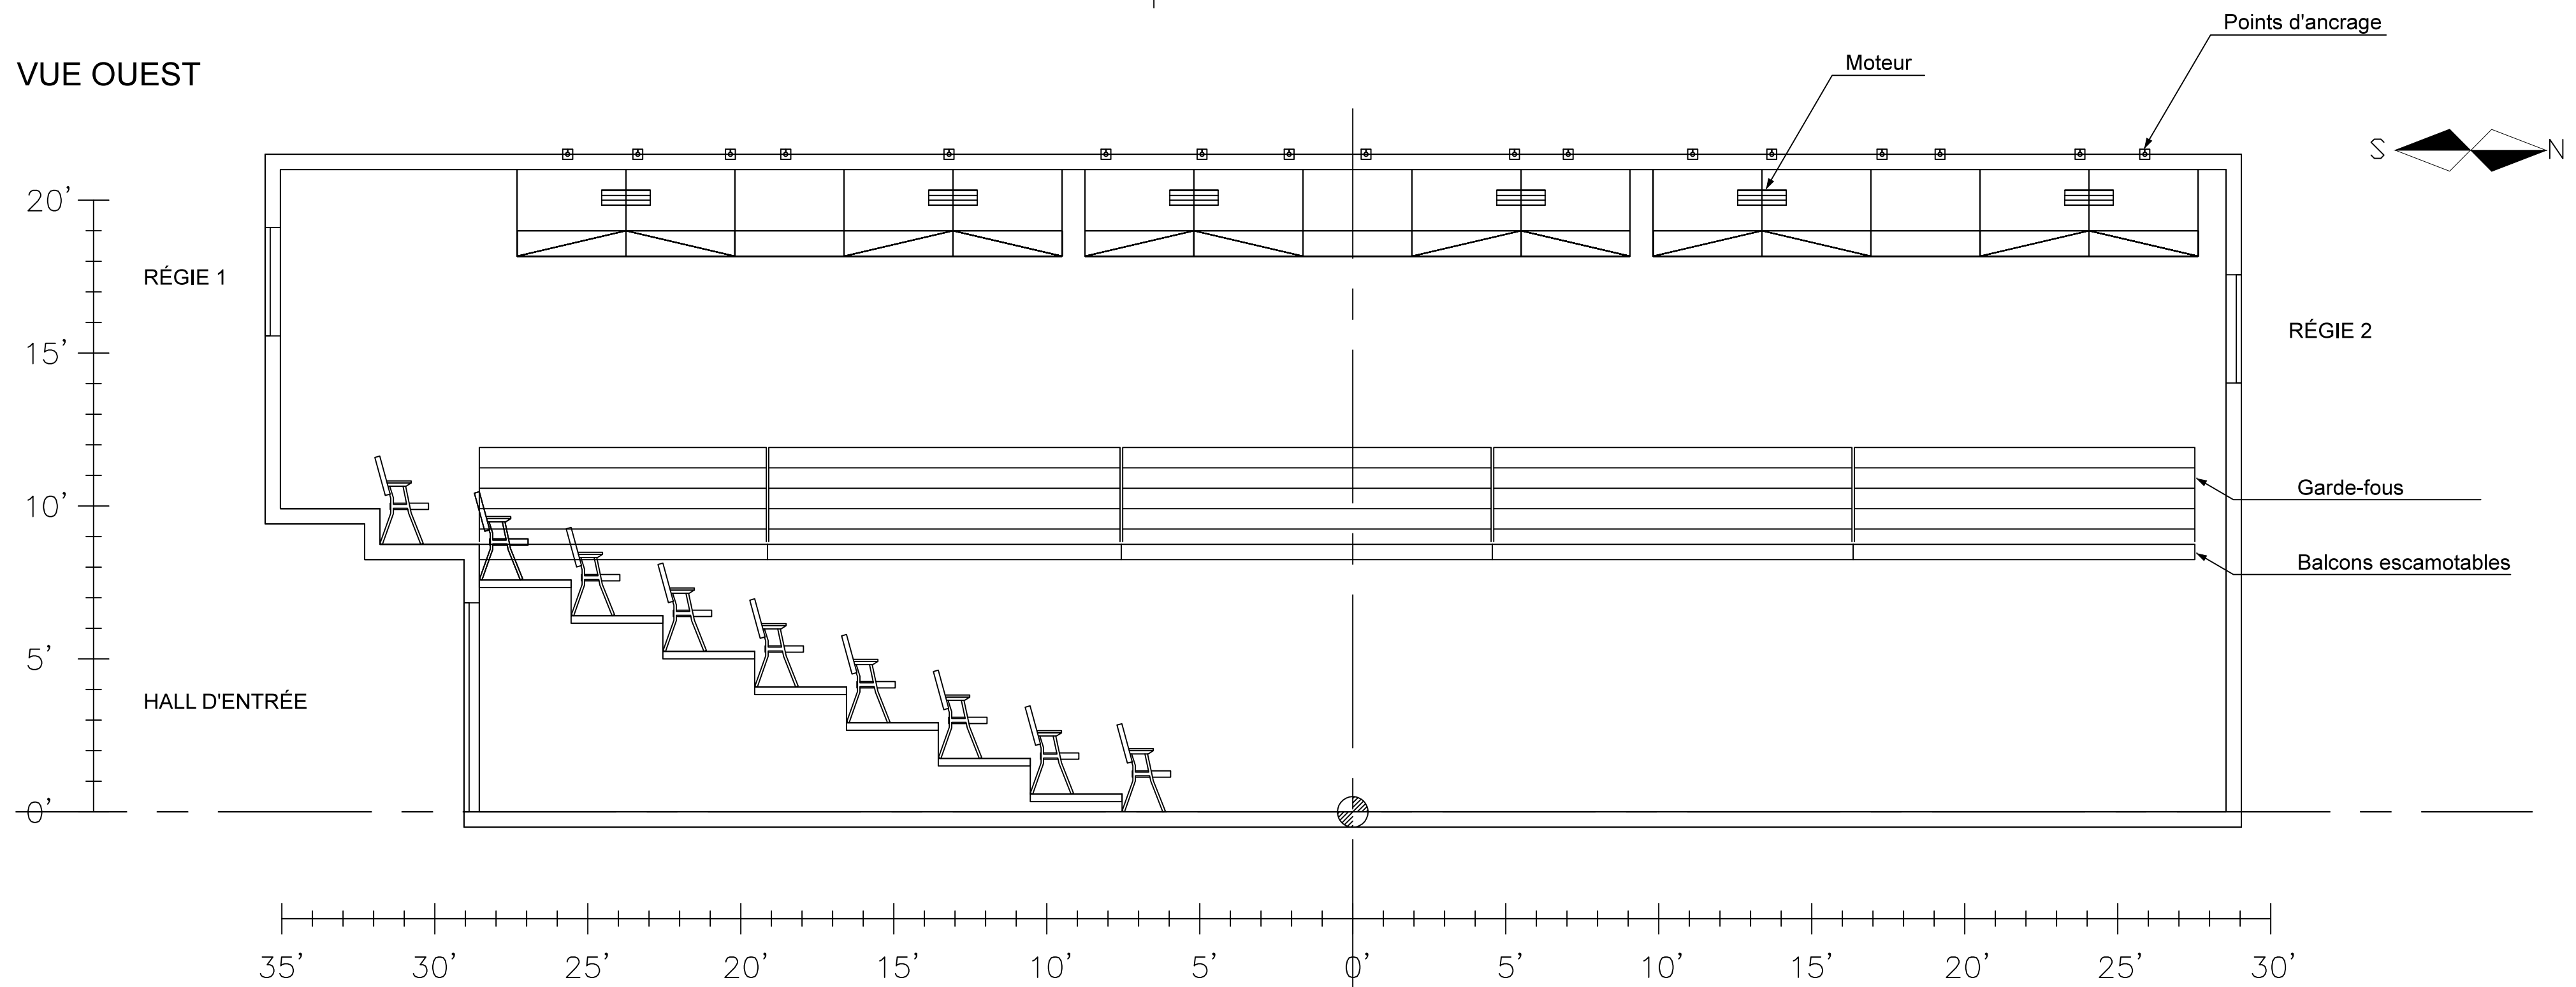

VUE OUEST

THÉÂTRE
PROSPERO

1371, rue Ontario est
Montréal (Québec)
Canada, H2L 1S2

DIRECTION TECHNIQUE
PIERRE MAINVILLE

TÉLÉPHONE (BUREAU)
(514) 526-7288 poste 305

COURRIEL
dt@laveillee.qc.ca

DATE
septembre 2007
CORRIGÉ LE 15 SEPTEMBRE 2016

PLAN DE COUPE: EST ET OUEST

ÉCHELLE
0'-1/4" = 1'-0"

4
5