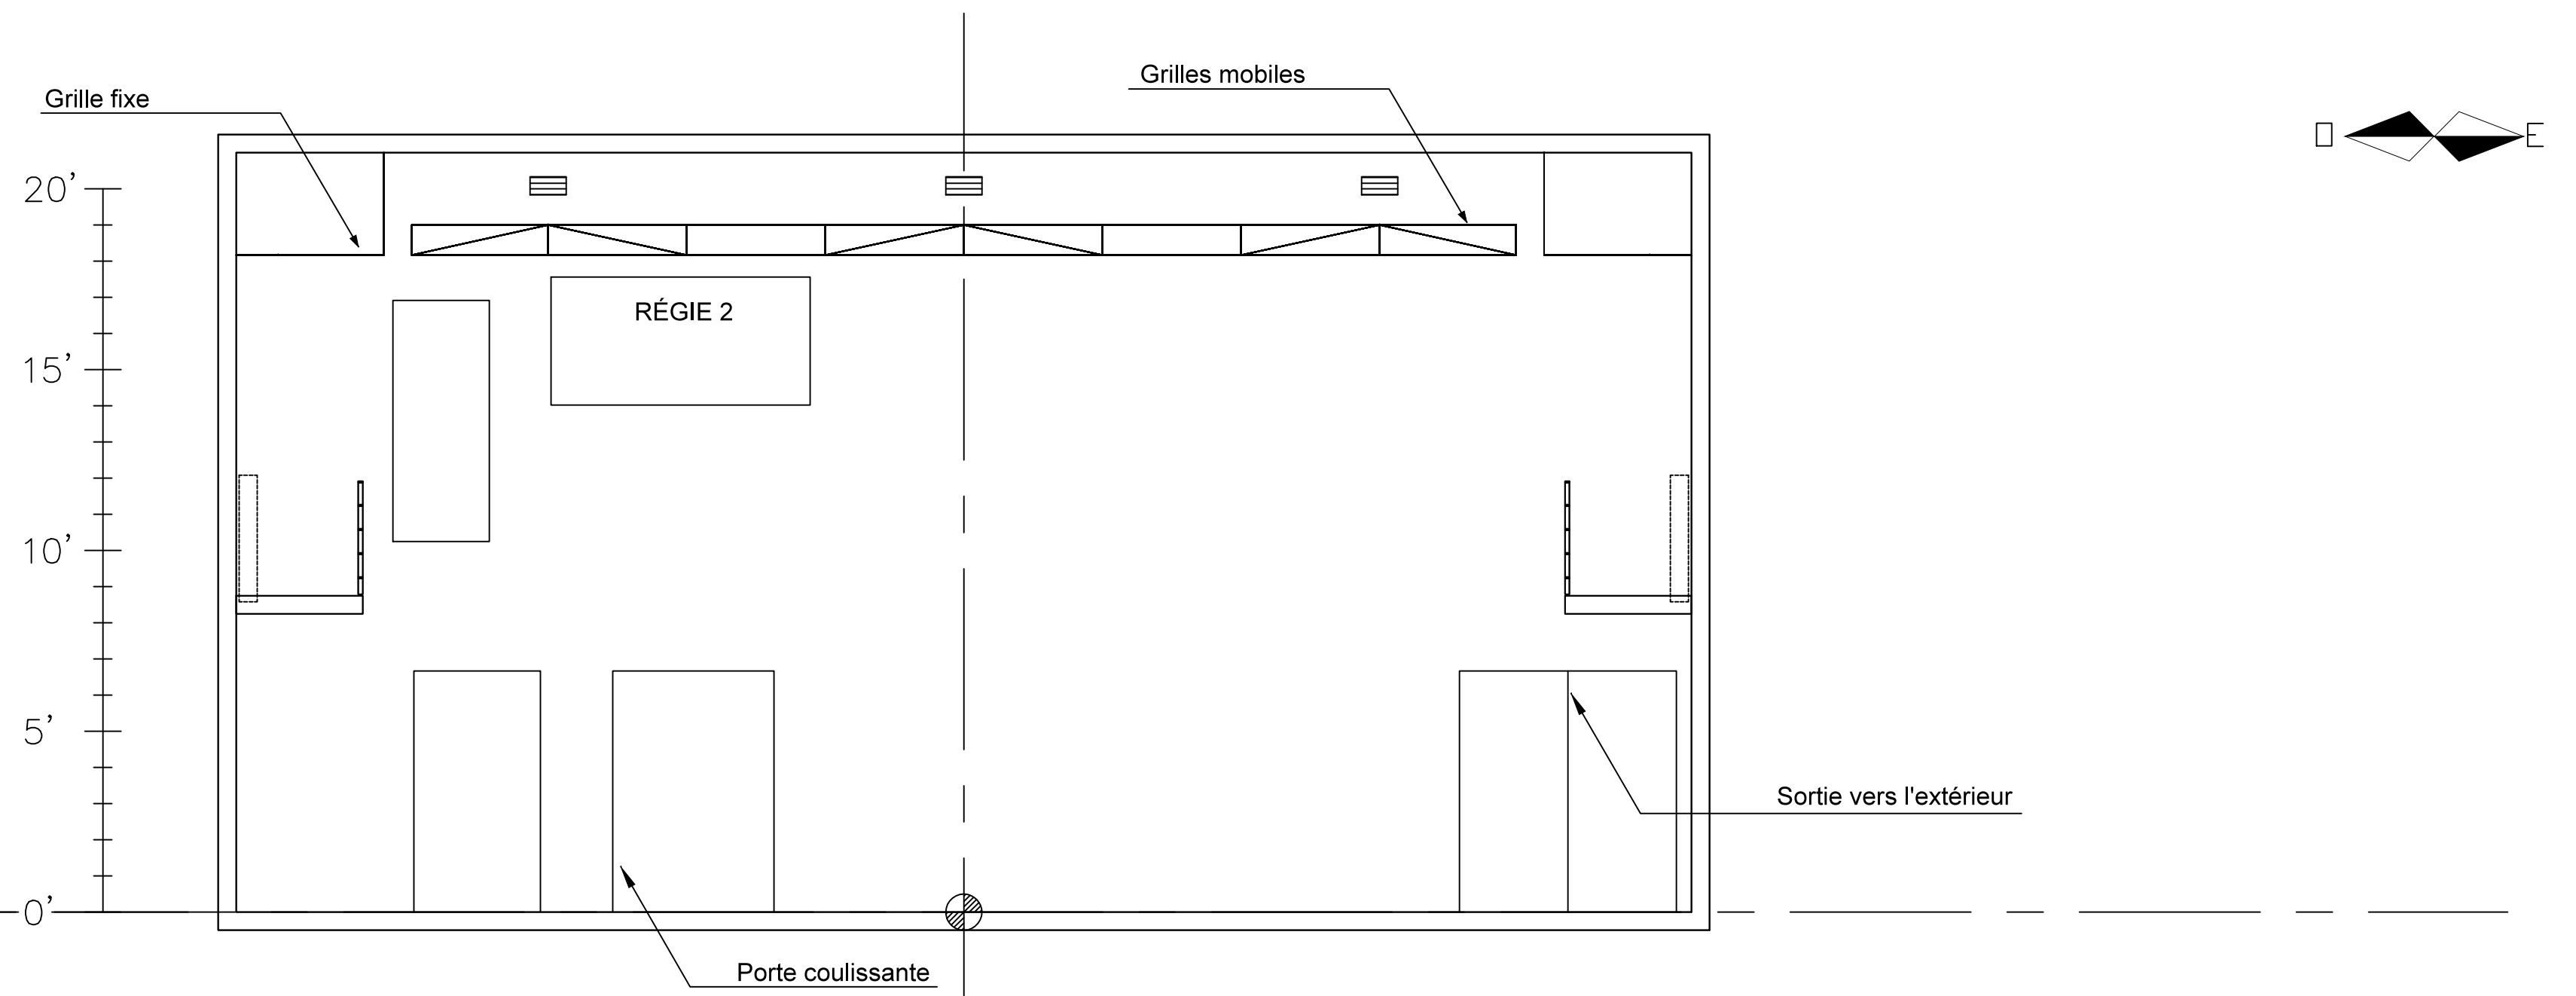

DATE
septembre 2007
CORRIGÉ LE 15 SEPTEMBRE 2016

PLAN DE COUPE: EST ET OUEST

ÉCHELLE
0'-1/4" = 1'-0"

4
5

VUE NORD

VUE SUD

THÉÂTRE
PROSPERO

1371, rue Ontario est
Montréal (Québec)
Canada, H2L 1S2